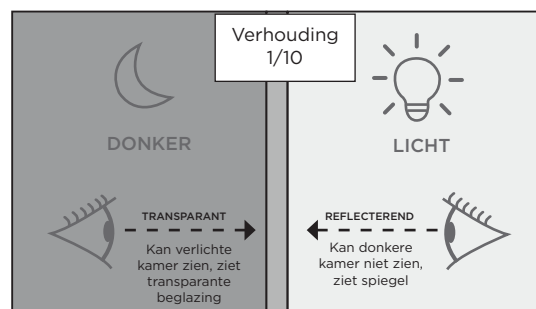

MIRASTAR®/MIRASTAR® REFLECT

Omschrijving

Spiegels zijn een essentieel element van decoratie en binnenhuisinrichting. Spiegels verlichten en vergroten ruimtes. MIRASTAR® is een gecoate beglazing, gekenmerkt door een zeer hoge reflectie, waardoor een sterk spiegeleffect wordt gecreëerd. Het MIRASTAR®-gamma omvat twee types: MIRASTAR® en MIRASTAR® REFLECT.

DUURZAAMHEID EN HOGE VOCHTBESTENDIGHEID

MIRASTAR® en MIRASTAR® REFLECT zijn bestand tegen corrosie en hebben een uitstekende duurzaamheid: deze kunnen geïnstalleerd worden in elke binnenruimte, ook in ruimtes met een hoge vochtigheidsgraad.

FLEXIBILITEIT IN VERWERKING EN INSTALLATIE

MIRASTAR® producten kunnen gehard of gelaagd worden, voor toepassingen waar veiligheidsglas vereist is.

MIRASTAR®: HET WONDERBAARLIJK SPEL TUSSEN LICHT EN SPIEGEL

MIRASTAR biedt een uitzonderlijk designeffect: zijn esthetiek kan variëren van zeer reflecterend tot transparant, afhankelijk van de lichtomstandigheden. Deze dubbele functionaliteit maakt het mogelijk om unieke looks te creëren.

MIRASTAR wordt ook wel de **spionspiegel** of **one-way spiegel** genoemd. Deze beglazing kan dienen als een spiegel, of licht doorlaten als een transparante beglazing, door te spelen met de lichtintensiteit aan weerszijden van het glas:

- **Ruimte achter het glas donker?** Dan is MIRASTAR een spiegel aan de voorzijde.
- **Ruimte aan weerszijden voldoende verlicht?** Dan is MIRASTAR aan weerszijden matig tot sterk spiegelend.
- **Ruimte aan één zijde verlicht, en aan andere zijde donker?** Dan is MIRASTAR een one-way spiegel, waar men doorheen het glas kijkt van de donkere naar de verlichte ruimte.

← Intens licht in de slaapkamer, geen licht in de badkamer: **spiegeleffect**