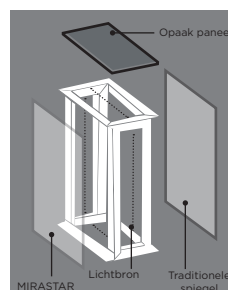

Toepassingen

- Spion- / one-way spiegel
- Douchewanden met aangepaste belichting
- Deuren en scheidingswanden
- Meubilair met lichtspel
- Infinity spiegels