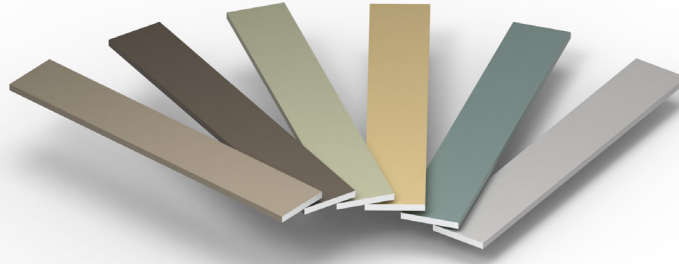

KLEURSTALEN | ÉCHANTILLONS DE COULEURS | COLOR SAMPLES

PRIJSLIJST | LISTE DE PRIX | PRICE LIST

RAL COLLECTIE | COLLECTION

Kleur Colour Color	Artikelcode Code de l'article Item code	Brutoprijs per staal Prix brut par échantillon Gross price per sample	Afmetingen Dimensions [mm]	Productnaam Nom de produit Product name	Afwerking Finition Finish
 RAL9005S	CS253.9005S	2,00 €	25x3x150	Gitzwart Noir foncé Jet black	structuur texturée structure
 RAL7016S	CS253.7016S	2,00 €	25x3x150	Antraciet grijs Gris anthracite Anthracite grey	structuur texturée structure
 RAL7021S	CS253.7021S	2,00 €	25x3x150	Zwartgrijs Gris noir Black grey	structuur texturée structure
 RAL9016S	CS253.9016S	2,00 €	25x3x150	Verkeerswit Blanc signalisation Traffic white	structuur texturée structure
 RAL9010S	CS253.9010S	2,00 €	25x3x150	Zuiver wit Blanc pur Pure white	structuur texturée structure
	CS253.Z	0,5 €	250x200	Enveloppe enveloppe envelope	karton carton cardboard

* Vergeet geen enveloppe mee te bestellen bij het bestellen van stalen | N'oubliez pas de commander une enveloppe lors de la commande d'échantillons | Don't forget to order an envelope when ordering samples.

ANODIC COLLECTIE I COLLECTION

Kleur Colour Color	Artikelcode Code de l'article Item code	Brutoprijs per staal Prix brut par échantillon Gross price per sample	Afmetingen Dimensions [mm]	Productcode Code produit Product code
 ANODIC BRONZE	CS253.320	2,00 €	25x3x150	AE20108000320
 ANODIC BROWN	CS253.420	2,00 €	25x3x150	AE20108000420
 ANODIC CHAMPAGNE	CS253.220	2,00 €	25x3x150	AE20101000220
 ANODIC GOLD	CS253.820	2,00 €	25x3x150	AE20111000820
 ANODIC MALACHITE	CS253.620	2,00 €	25x3x150	AE20106000620
 ANODIC NATURA	CS253.120	2,00 €	25x3x150	AE20107000120
	CS253.Z	0,5 €	250x200	