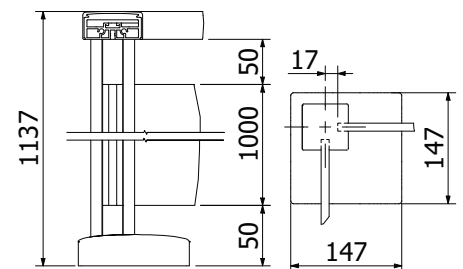

Bovenzijde hoekstaander voor handrail

Voorgemonteerde set met afdekkap
| 58 x 58 mm, lengte: 1100 mm
| Verkoopenheid: 1 stuks

Model 5033	Glas 10,76 mm
Kleur	Art.-nr.
onbehandeld	13.5033.110.10
natuurlijk geanodiseerd	13.5033.110.11
RAL glanzend	13.5033.110.13
RAL struct.	13.5033.110.16
RAL mat	13.5033.110.18
ARMOR RAL	13.5033.110.19