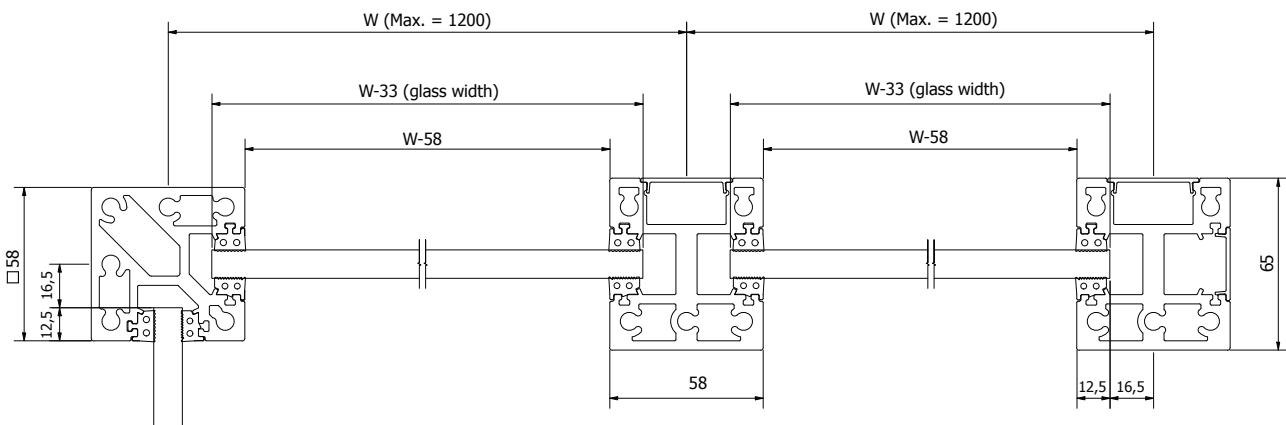

Zijkant hoekstaander gesloten

Voorgemonteerde set met eindkap en onderzijde eindkap
| 58 x 58 mm, lengte: 1400 mm
| Verkoopenheid: 1 stuks

Model 5521	Glas 10,76 mm
Kleur	Art.-nr.
onbehandeld	13.5531.140.10
natuurlijk geanodiseerd	13.5531.140.11
RAL glanzend	13.5531.140.13
RAL struct.	13.5531.140.16
RAL mat	13.5531.140.18
ARMOR RAL	13.5531.140.19