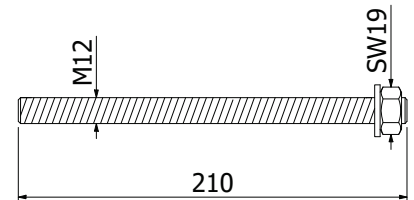

Bevestigingsanker Fischer FIS A M12x210 R

- | voor Guardians of the Universe Zijmontage
- | Verkoopenheid: 10 stuks

Model 3551	Staal verzinkt (binnen)	RVS 316 (buiten)
	Art.-nr.	Art.-nr.
	91.3551.221.81	91.3551.221.30