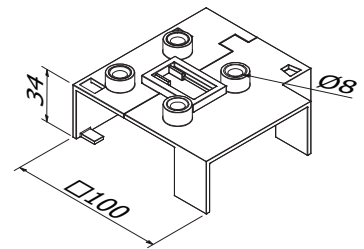

GUARDIAN OF THE UNIVERSE | TOEBEHOREN

Guardian of the Universe boorpositionering-mal voor handrail

- | Voor handgreep 79x37 mm
- | Verkoopenheid: 1 stuks

Model 9005	Kunststof
Art.-nr.	
13.9005.070.41