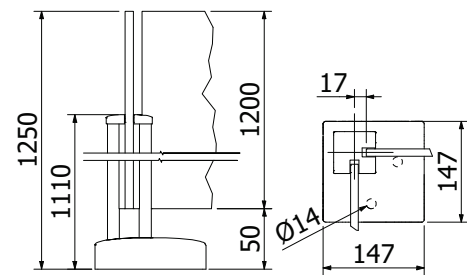

Bovenzijde hoekstaander open

Voorgemonteerde set met eindkap en afdekkap
| 58 x 58 mm, lengte: 1100 mm
| Verkoopenheid: 1 stuks

Model 5032	Glas 10,76 mm
Kleur	Art.-nr.
onbehandeld	13.5032.110.10
natuurlijk geanodiseerd	13.5032.110.11
RAL glanzend	13.5032.110.13
RAL struct.	13.5032.110.16
RAL mat	13.5032.110.18
ARMOR RAL	13.5032.110.19