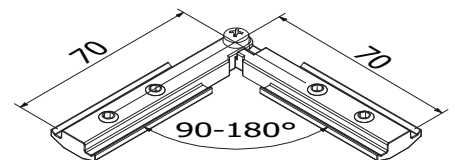

Guardian of the Universe 90° verbinder

- | Voor gebruik met rechthoekige handrails
- | Inwendige bevestiging. Geleverd met vier schroeven.
- | Verkoopenheid: 1 stuks