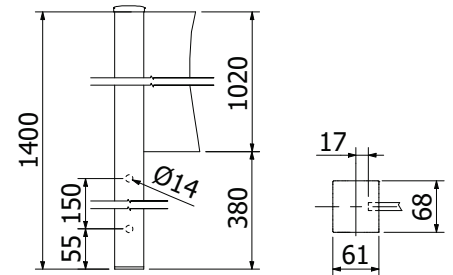

GUARDIAN OF THE UNIVERSE | ZIJKANT GESLOTEN

Zijkant eindstaander gesloten

Voorgemonteerde set met eindkap en onderzijde eindkap
| 58 x 65 mm, lengte: 1400 mm
| Verkoopenheid: 1 stuks

Model 5511	Glas 10,76 mm
Kleur	Art.-nr.
onbehandeld	13.5511.140.10
natuurlijk geanodiseerd	13.5511.140.11
RAL glanzend	13.5511.140.13
RAL struct.	13.5511.140.16
RAL mat	13.5511.140.18
ARMOR RAL	13.5511.140.19