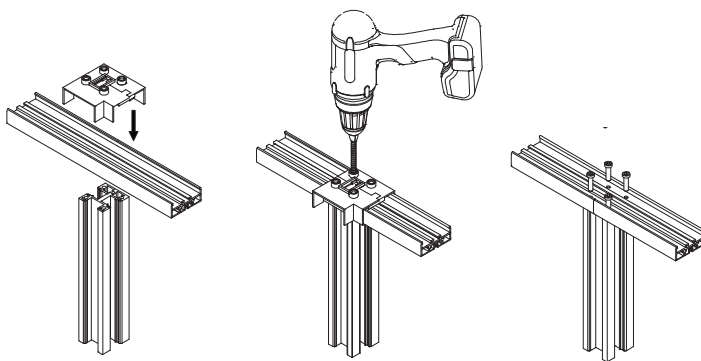

Model 9010	Staal verzinkt
Art.-nr.	
13.9010.200.81