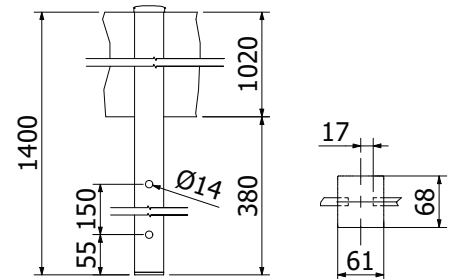

Zijkant middenstaander gesloten

Voorgemonteerde set met eindkap en onderzijde eindkap
| 58 x 65 mm, lengte: 1400 mm
| Verkoopenheid: 1 stuks

Model 5521	Glas 10,76 mm
Kleur	Art.-nr.
onbehandeld	13.5521.140.10
natuurlijk geanodiseerd	13.5521.140.11
RAL glanzend	13.5521.140.13
RAL struct.	13.5521.140.16
RAL mat	13.5521.140.18
ARMOR RAL	13.5521.140.19