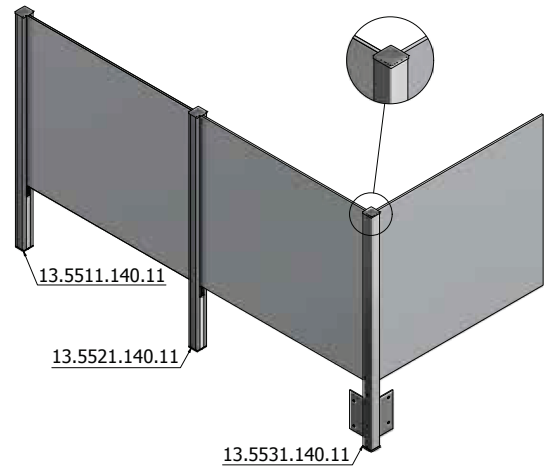

Zijmontage gesloten