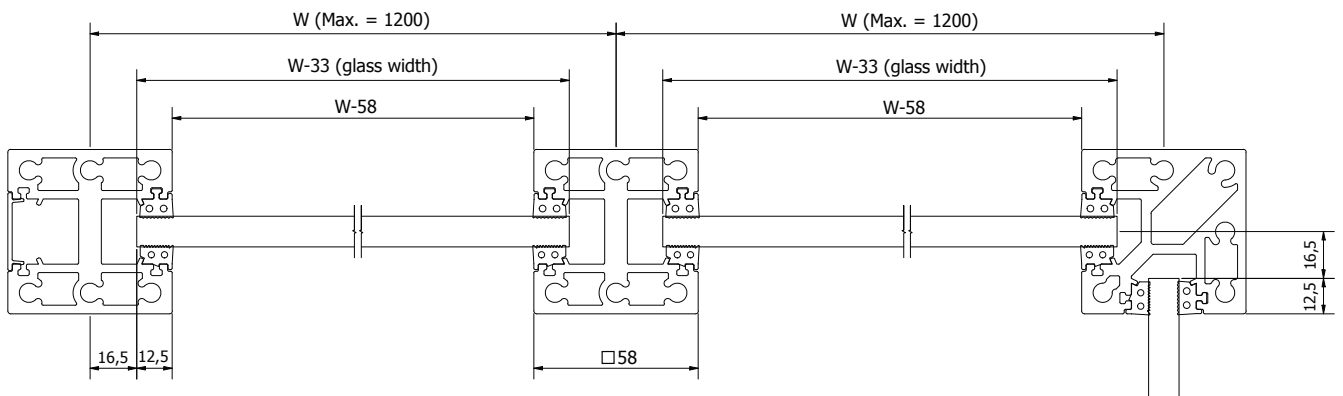

Bovenzijde hoekstaander gesloten

Voorgemonteerde set met eindkap en afdekkap
| 58 x 58 mm, lengte: 1100 mm
| Verkoopenheid: 1 stuks

Model 5031	Glas 10,76 mm
Kleur	Art.-nr.
onbehandeld	13.5031.110.10
natuurlijk geanodiseerd	13.5031.110.11
RAL glanzend	13.5031.110.13
RAL struct.	13.5031.110.16
RAL mat	13.5031.110.18
ARMOR RAL	13.5031.110.19