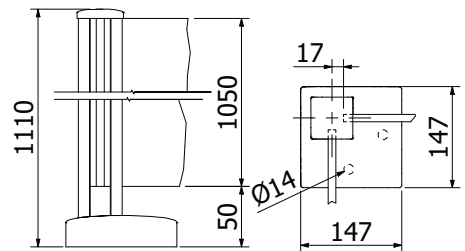

Bovenzijde hoekstaander gesloten

Voorgemonteerde set met eindkap en afdekkap
| 58 x 58 mm, lengte: 1100 mm
| Verkoopenheid: 1 stuks

Model 5031	Glas 10,76 mm
Kleur	Art.-nr.
onbehandeld	13.5031.110.10
natuurlijk geanodiseerd	13.5031.110.11
RAL glanzend	13.5031.110.13
RAL struct.	13.5031.110.16
RAL mat	13.5031.110.18
ARMOR RAL	13.5031.110.19