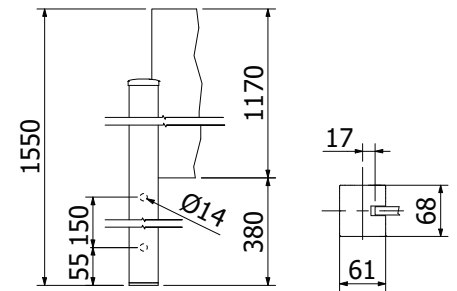

GUARDIAN OF THE UNIVERSE | ZIJKANT OPEN

Zijkant eindstaander open

Voorgemonteerde set met eindkap en onderzijde eindkap

58 x 65 mm, lengte: 1400 mm
Verkoopenheid: 1 stuks

Model 5512	Glas 10,76 mm
Kleur	Art.-nr.
onbehandeld	13.5512.140.10
natuurlijk geanodiseerd	13.5512.140.11
RAL glanzend	13.5512.140.13
RAL struct.	13.5512.140.16
RAL mat	13.5512.140.18
ARMOR RAL	13.5512.140.19