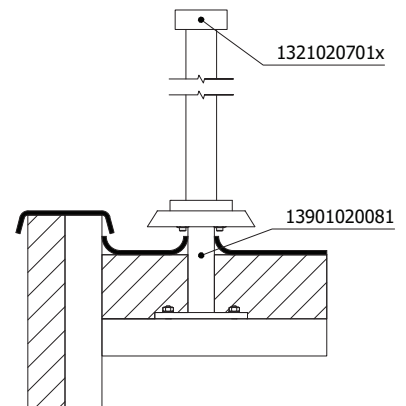

Model 9010	Staal verzinkt
Art.-nr.	
13.9010.200.81