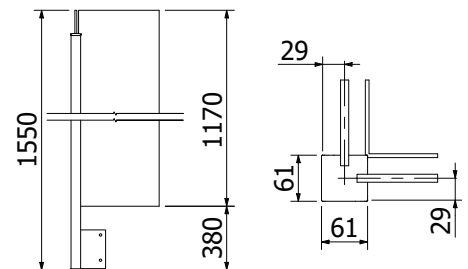

Zijkant hoekstaander open

Voorgemonteerde set met eindkap en onderzijde eindkap

58 x 58 mm, lengte: 1400 mm
Verkoopenheid: 1 stuks

Model 5522	Glas 10,76 mm
Kleur	Art.-nr.
onbehandeld	13.5532.140.10
natuurlijk geanodiseerd	13.5532.140.11
RAL glanzend	13.5532.140.13
RAL struct.	13.5532.140.16
RAL mat	13.5532.140.18
ARMOR RAL	13.5532.140.19