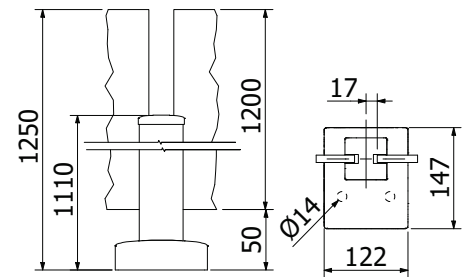

Bovenzijde middenstaander open

Voorgemonteerde set met eindkap en afdekkap
| 58 x 58 mm, lengte: 1100 mm
| Verkoopenheid: 1 stuks

Model 5022	Glas 10,76 mm
Kleur	Art.-nr.
onbehandeld	13.5022.110.10
natuurlijk geanodiseerd	13.5022.110.11
RAL glanzend	13.5022.110.13
RAL struct.	13.5022.110.16
RAL mat	13.5022.110.18
ARMOR RAL	13.5022.110.19