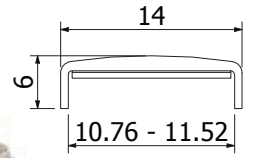

Beschermrand, zelfklevend V4A geborsteld

| voor glas 10,76 - 11,52 mm
| VE: 1 stuks

Oppervlaktecode (speciaal oppervlak)

- .13 RAL glanzend
- .16 RAL mat gestructureerd
- .18 RAL mat
- .19 Armor RAL

Minimum afname 5 stuks

	1000mm	1500mm	2000mm	3000mm	4000mm
	Art. Nr.	Art. Nr.	Art. Nr.	Art. Nr.	Art. Nr.
Aluminium onbehandeld	11.2111.141.10	11.2110.141.10	11.2112.141.10	11.2113.141.10	11.2114.141.10
Aluminium naturel	11.2111.141.11	11.2110.141.11	11.2112.141.11	11.2113.141.11	11.2114.141.11
In kleur	11.2111.141.13/16/18/19	11.2110.141.13/16/18/19	11.2112.141.13/16/18/19	11.2113.141.13/16/18/19	11.2114.141.13/16/18/19
V4A geborsteld	12.2111.141.31	12.2110.141.31	12.2112.141.31	12.2113.141.31	12.2114.141.31