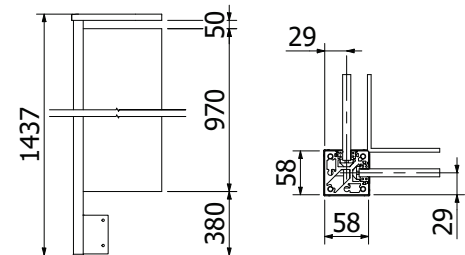

Zijkant hoekstaander voor handrail

Voorgemonteerde set met onderzijde eindkap
| 58 x 58 mm, lengte: 1400 mm
| Verkoopenheid: 1 stuks

Model 5523	Glas 10,76 mm
Kleur	Art.-nr.
onbehandeld	13.5533.140.10
natuurlijk geanodiseerd	13.5533.140.11
RAL glanzend	13.5533.140.13
RAL struct.	13.5533.140.16
RAL mat	13.5533.140.18
ARMOR RAL	13.5533.140.19