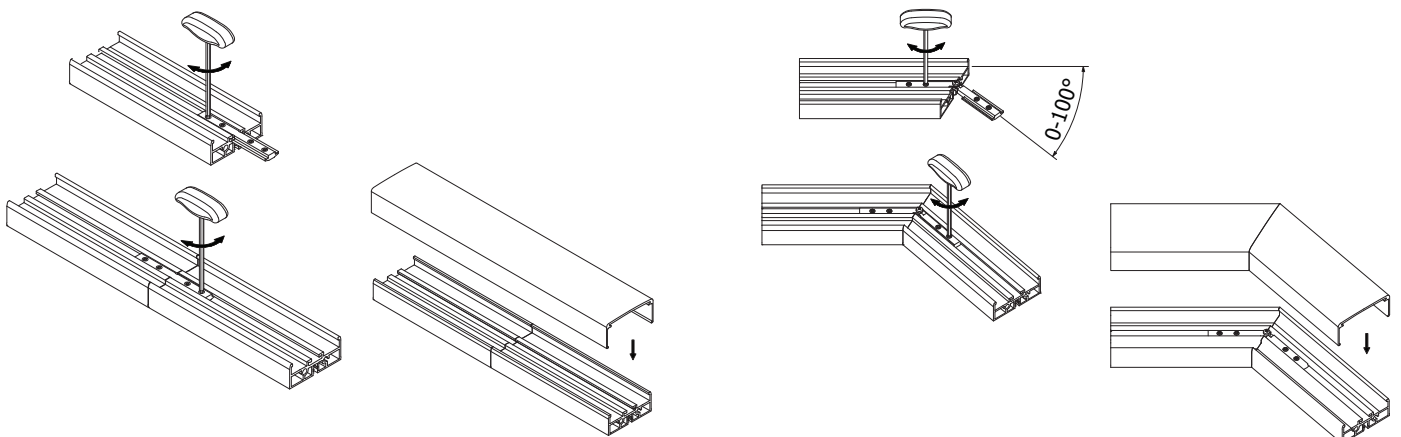

Model 4210	Blank aluminium
Art.-nr.	
18.4210.420.15