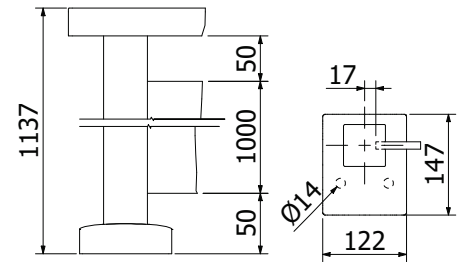

GUARDIAN OF THE UNIVERSE | HANDRAIL BOVENZIJD

Bovenzijde eindstaander voor handrail

Voorgemonteerde set met afdekkap
| 58 x 58 mm, lengte: 1100 mm
| Verkoopenheid: 1 stuks

Model 5013	Glas 10,76 mm
Kleur	Art.-nr.
onbehandeld	13.5013.110.10
natuurlijk geanodiseerd	13.5013.110.11
RAL glanzend	13.5013.110.13
RAL struct.	13.5013.110.16
RAL mat	13.5013.110.18
ARMOR RAL	13.5013.110.19