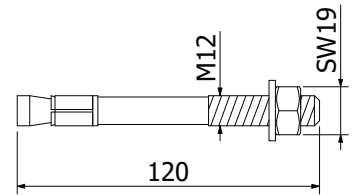

- | voor Guardians of the Universe Topmontage
- | Oppervlakte binnentoepassing: Staal verzinkt (binnen)
- | Oppervlakte buitentoepassing: RVS 316 (buiten)
- | M12
- | VE: 20 stuks

Model 3501	Staal verzinkt (binnen)	RVS 316 (buiten)
	Art.-nr.	Art.-nr.
	91.3501.220.81	91.3501.220.30