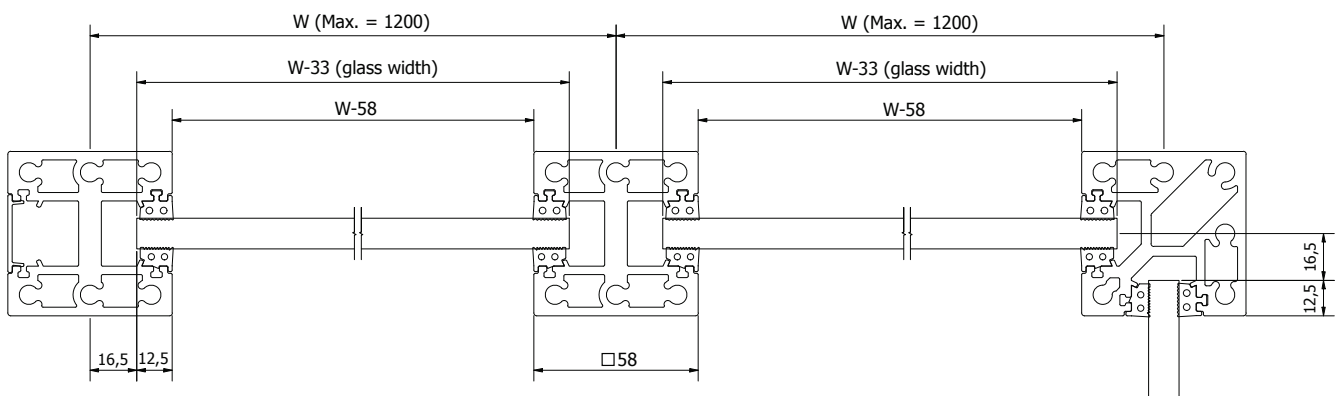

Bovenzijde hoekstaander voor handrail

Voorgemonteerde set met afdekkap
| 58 x 58 mm, lengte: 1100 mm
| Verkoopenheid: 1 stuks

Model 5033	Glas 10,76 mm
Kleur	Art.-nr.
onbehandeld	13.5033.110.10
natuurlijk geanodiseerd	13.5033.110.11
RAL glanzend	13.5033.110.13
RAL struct.	13.5033.110.16
RAL mat	13.5033.110.18
ARMOR RAL	13.5033.110.19