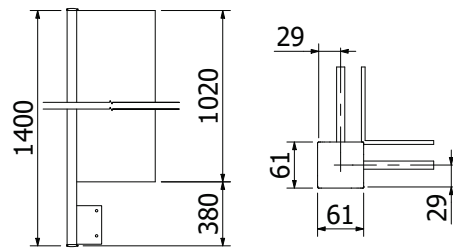

Zijkant hoekstaander gesloten

Voorgemonteerde set met eindkap en onderzijde eindkap
| 58 x 58 mm, lengte: 1400 mm
| Verkoopenheid: 1 stuks

Model 5521	Glas 10,76 mm
Kleur	Art.-nr.
onbehandeld	13.5531.140.10
natuurlijk geanodiseerd	13.5531.140.11
RAL glanzend	13.5531.140.13
RAL struct.	13.5531.140.16
RAL mat	13.5531.140.18
ARMOR RAL	13.5531.140.19