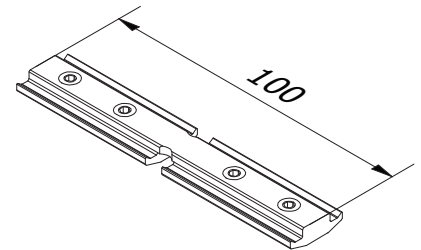

## Guardian of the Universe inline verbinder

- | Voor gebruik met rechthoekige handrails
- | Inwendige bevestiging. Geleverd met vier schroeven.
- | Verkoopenheid: 1 stuks

<b>Model 4200</b>	<b>Blank aluminium</b>
Art.-nr.	
18.4200.420.15	