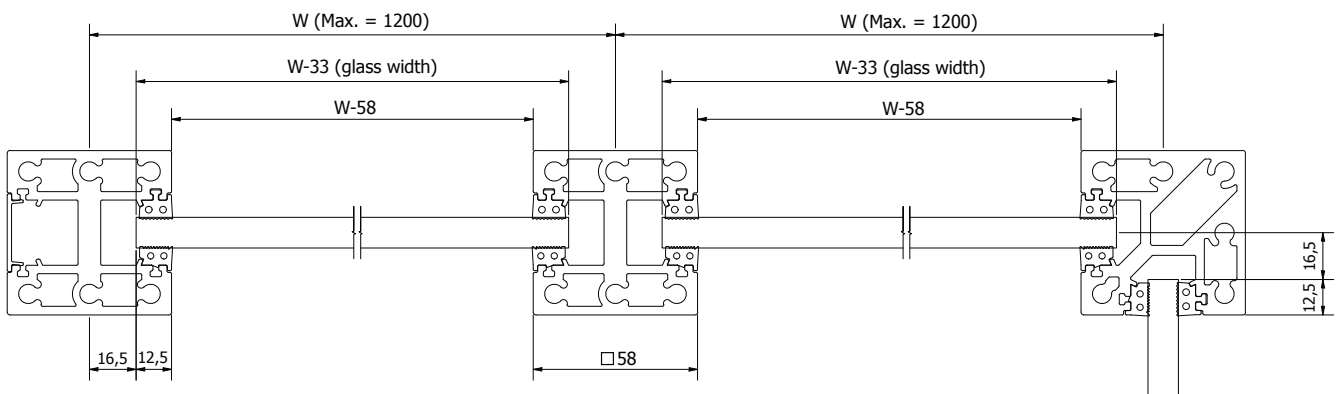

Bovenzijde hoekstaander open

Voorgemonteerde set met eindkap en afdekkap
| 58 x 58 mm, lengte: 1100 mm
| Verkoopenheid: 1 stuks

Model 5032	Glas 10,76 mm
Kleur	Art.-nr.
onbehandeld	13.5032.110.10
natuurlijk geanodiseerd	13.5032.110.11
RAL glanzend	13.5032.110.13
RAL struct.	13.5032.110.16
RAL mat	13.5032.110.18
ARMOR RAL	13.5032.110.19