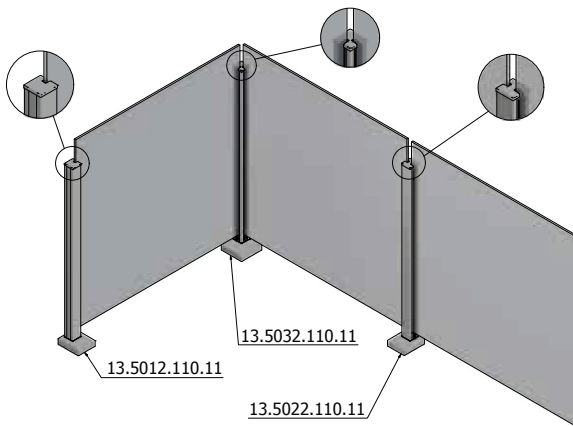

Topmontage open