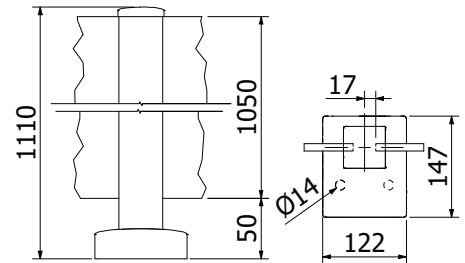

## Bovenzijde eindstaander gesloten

**Voorgemonteerde set met eindkap en afdekkap**  
 | 58 x 58 mm, lengte: 1100 mm  
 | Verkoopenheid: 1 stuks

Model 5011	Glas 10,76 mm
Kleur	Art.-nr.
onbehandeld	13.5011.110.10
natuurlijk geanodiseerd	13.5011.110.11
RAL glanzend	13.5011.110.13
RAL struct.	13.5011.110.16
RAL mat	13.5011.110.18
ARMOR RAL	13.5011.110.19

## Bovenzijde middenstaander gesloten

**Voorgemonteerde set met eindkap en afdekkap**  
 | 58 x 58 mm, lengte: 1100 mm  
 | Verkoopenheid: 1 stuks

Model 5021	Glas 10,76 mm
Kleur	Art.-nr.
onbehandeld	13.5021.110.10
natuurlijk geanodiseerd	13.5021.110.11
RAL glanzend	13.5021.110.13
RAL struct.	13.5021.110.16
RAL mat	13.5021.110.18
ARMOR RAL	13.5021.110.19