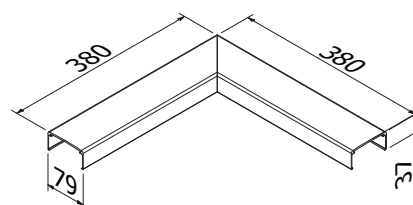

| 79 x 37 mm
| Lengte: 380 mm
| Verkoopenheid: 1 stuks

Model 2210	
Kleur	Art.-nr.
onbehandeld	13.2210.070.10
natuurlijk geanodiseerd	13.2210.070.11
RAL glanzend	13.2210.070.13
RAL struct.	13.2210.070.16
RAL mat	13.2210.070.18
ARMOR RAL	13.2210.070.19