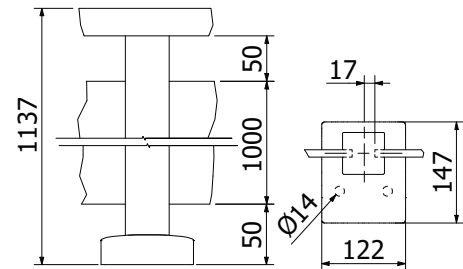

Bovenzijde middenstaander voor handrail

Voorgemonteerde set met afdekkap
| 58 x 58 mm, lengte: 1100 mm
| Verkoopenheid: 1 stuks

Model 5023	Glas 10,76 mm
Kleur	Art.-nr.
onbehandeld	13.5023.110.10
natuurlijk geanodiseerd	13.5023.110.11
RAL glanzend	13.5023.110.13
RAL struct.	13.5023.110.16
RAL mat	13.5023.110.18
ARMOR RAL	13.5023.110.19