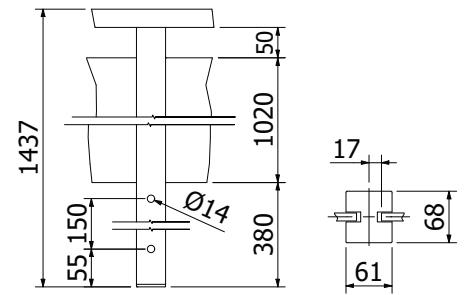

Zijkant middenstaander voor handrail

Voorgemonteerde set met onderzijde eindkap
| 58 x 65 mm, lengte: 1400 mm
| Verkoopenheid: 1 stuks

Model 5523	Glas 10,76 mm
Kleur	Art.-nr.
onbehandeld	13.5523.140.10
natuurlijk geanodiseerd	13.5523.140.11
RAL glanzend	13.5523.140.13
RAL struct.	13.5523.140.16
RAL mat	13.5523.140.18
ARMOR RAL	13.5523.140.19