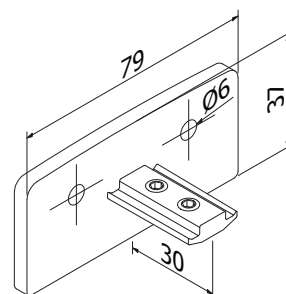

| 79 x 37 mm
| Verkoopenheid: 2 stuks

Model 2220	
Kleur	Art.-nr.
onbehandeld	13.2220.070.10
natuurlijk geanodiseerd	13.2220.070.11
RAL glanzend	13.2220.070.13
RAL struct.	13.2220.070.16
RAL mat	13.2220.070.18
ARMOR RAL	13.2220.070.19