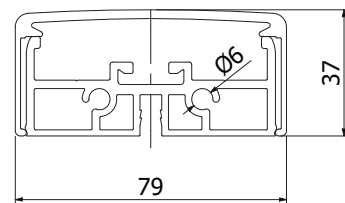

| 79 x 37 mm
| Verkoopenheid: 1 stuks

Model 2102	2500 mm	5000 mm
Kleur	Art.-nr.	Art.-nr.
onbehandeld	13.2102.070.10	13.2105.070.10
natuurlijk geanodiseerd	13.2102.070.11	13.2105.070.11
RAL glanzend	13.2102.070.13	13.2105.070.13
RAL struct.	13.2102.070.16	13.2105.070.16
RAL mat	13.2102.070.18	13.2105.070.18
ARMOR RAL	13.2102.070.19	13.2105.070.19