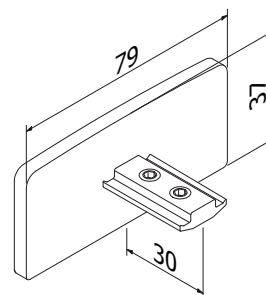

| 79 x 37 mm
| Verkoopenheid: 2 stuks

Model 2300	
Kleur	Art.-nr.
onbehandeld	13.2300.070.10
natuurlijk geanodiseerd	13.2300.070.11
RAL glanzend	13.2300.070.13
RAL struct.	13.2300.070.16
RAL mat	13.2300.070.18
ARMOR RAL	13.2300.070.19