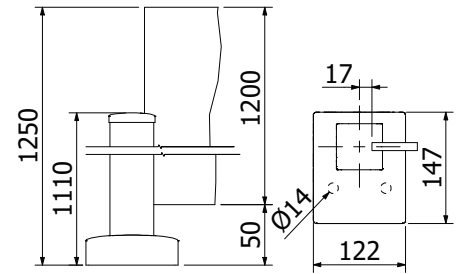

GUARDIAN OF THE UNIVERSE | BOVENZIJDE OPEN

Bovenzijde eindstaander open

Voorgemonteerde set met eindkap en afdekkap
| 58 x 58 mm, lengte: 1100 mm
| Verkoopenheid: 1 stuks

Model 5012	Glas 10,76 mm
Kleur	Art.-nr.
onbehandeld	13.5012.110.10
natuurlijk geanodiseerd	13.5012.110.11
RAL glanzend	13.5012.110.13
RAL struct.	13.5012.110.16
RAL mat	13.5012.110.18
ARMOR RAL	13.5012.110.19