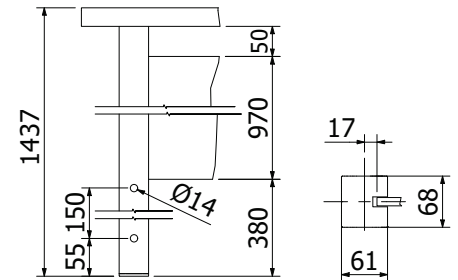

GUARDIAN OF THE UNIVERSE | ZIJHANDRAIL

Zijkant eindstaander voor handrail

Voorgemonteerde set met onderzijde eindkap
| 58 x 65 mm, lengte: 1400 mm
| Verkoopenheid: 1 stuks

Model 5513	Glas 10,76 mm
Kleur	Art.-nr.
onbehandeld	13.5513.140.10
natuurlijk geanodiseerd	13.5513.140.11
RAL glanzend	13.5513.140.13
RAL struct.	13.5513.140.16
RAL mat	13.5513.140.18
ARMOR RAL	13.5513.140.19