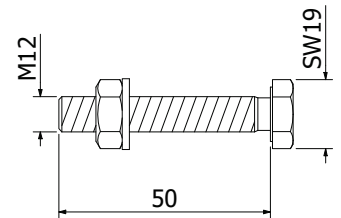

Guardian of the Universe bevestigingsbouten topmontage op staal M12 x 50 mm

- | voor Guardians of the Universe Topmontage
- | Verkoopenheid: 12 stuks

Model 5000	Staal verzinkt (binnen)	RVS 316 (buiten)
	Art.-nr.	Art.-nr.
	91.5000.050.81	91.5000.050.30