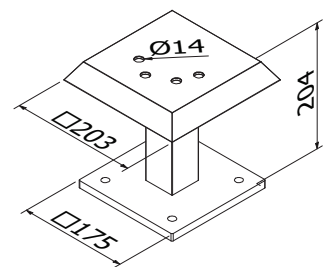

Guardian of the Universe dakstaander voor staander

- | Voor staander 58 x 58 mm
- | Hoogte: 204 mm
- | Incl. regenkap
- | Verkoopenheid: 2 stuks