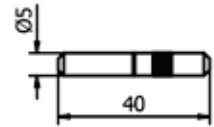

GUARDIAN OF THE UNIVERSE | HANDRAIL BOVENZIJDE & ZIJKANT

Verlengstift

- | Lengte 40 mm
- | Diameter $\varnothing$ 6 mm
- | VE: 8 stuks