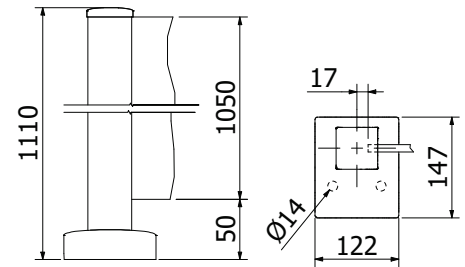

## Bovenzijde eindstaander gesloten

**Voorgemonteerde set met eindkap en afdekkap**  
 | 58 x 58 mm, lengte: 1100 mm  
 | Verkoopenheid: 1 stuks

Model 5011	Glas 10,76 mm
Kleur	Art.-nr.
onbehandeld	13.5011.110.10
natuurlijk geanodiseerd	13.5011.110.11
RAL glanzend	13.5011.110.13
RAL struct.	13.5011.110.16
RAL mat	13.5011.110.18
ARMOR RAL	13.5011.110.19