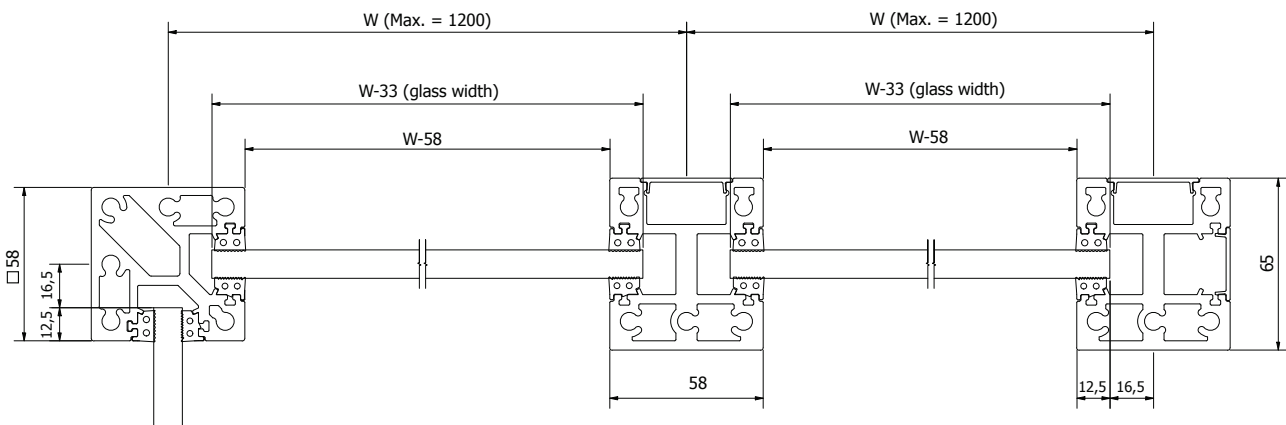

Zijkant hoekstaander voor handrail

Voorgemonteerde set met onderzijde eindkap
| 58 x 58 mm, lengte: 1400 mm
| Verkoopenheid: 1 stuks

Model 5523	Glas 10,76 mm
Kleur	Art.-nr.
onbehandeld	13.5533.140.10
natuurlijk geanodiseerd	13.5533.140.11
RAL glanzend	13.5533.140.13
RAL struct.	13.5533.140.16
RAL mat	13.5533.140.18
ARMOR RAL	13.5533.140.19