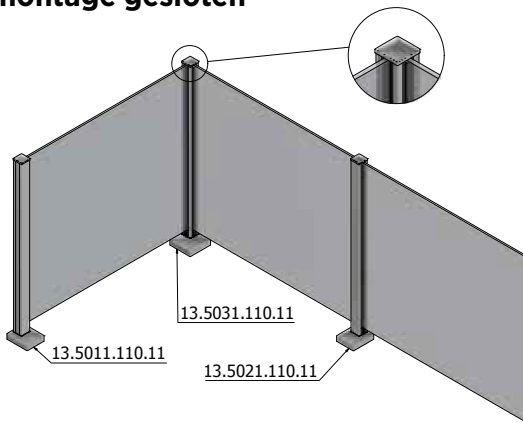

Topmontage gesloten