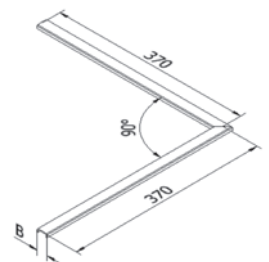

90° hoek beschermrand, zelfklevend

- | Hoogte Aluminium: 7mm / RVS 316 6mm
- | Dikte 1 mm
- | Lengte hart van de as elk 370 mm
- | VE: 1 stuks

Model 2110	Onbehandeld	Aluminium naturel	In kleur	V4A gebürstet
	Art. Nr.	Art. Nr.	Art. Nr.	Art. Nr.
	11.2210.141.10	11.2210.141.11	11.2210.141.13/16/18/19	11.2210.141.31

Onlevel rekent een insteltoeslag voor RAL-kleuren bij aantallen < 5 stuks per artikel, per order, per levering.