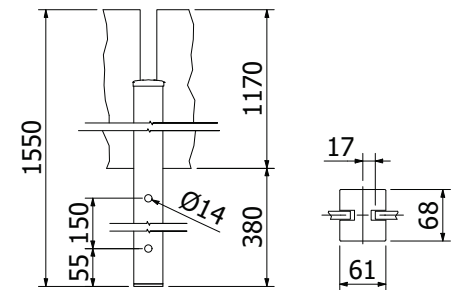

Zijkant middenstaander open

Voorgemonteerde set met eindkap en onderzijde eindkap

58 x 65 mm, lengte: 1400 mm
Verkoopenheid: 1 stuks

Model 5522	Glas 10,76 mm
Kleur	Art.-nr.
onbehandeld	13.5522.140.10
natuurlijk geanodiseerd	13.5522.140.11
RAL glanzend	13.5522.140.13
RAL struct.	13.5522.140.16
RAL mat	13.5522.140.18
ARMOR RAL	13.5522.140.19