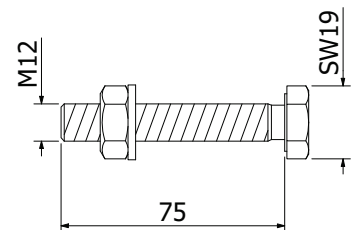

Guardian of the Universe bevestigingsbouten zijmontage op staal M12 x 75 mm

- | voor Guardians of the Universe Zijmontage
- | Verkoopenheid: 12 stuks

Model 5000	Staal verzinkt (binnen)	RVS 316 (buiten)
	Art.-nr.	Art.-nr.
	91.5000.075.81	91.5000.075.30