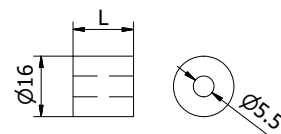

Model 9320	Awart geanodiseerd	RAL
Lengte	B	Art. Nr.
10,5 mm	16.9320.010.15	16.9320.010.13/16/18
16 mm	16.9320.016.15	16.9320.016.13/16/18
20,5 mm	16.9320.020.15	16.9320.020.13/16/18
65 mm	16.9320.065.15	16.9320.065.13/16/18