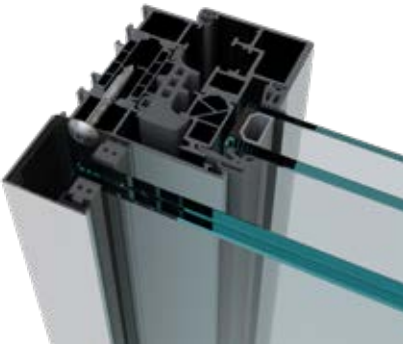

SKYFORCE SLIM

i Houd rekening met ten minste 5 mm zij-afstand bij de muur voor het vastklikken van de cover.