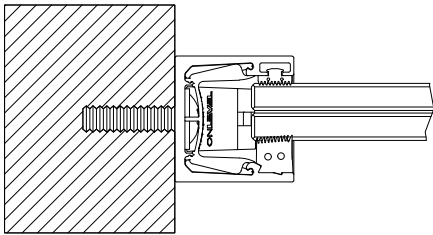

SOUND SHIELD – betrouwbare geluidsbescherming van de hoogste kwaliteit.

Glasafmeting

Max. glasafmetingen op aanvraag, e-mail: sales@onlevel.com

SOUND SHIELD – SKYFORCE SIDE

Montage

Model 2030	Onbehandeld	Aluminium geanodiseerd	RAL
Max. Glashoogte / Glasdikte	Art. Nr.	Art. Nr.	Art. Nr.
3000 mm / 10,76 - 21,52 mm	16.2030.000.10	16.2030.000.11	16.2030.000.13/16/18