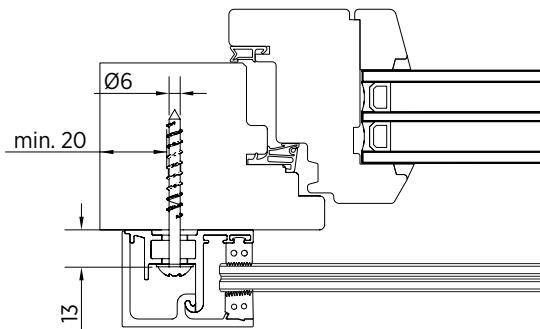

MONTAGE OP HET KOZIJN - HOUT-ALUMINIUM

SKYFORCE TOP