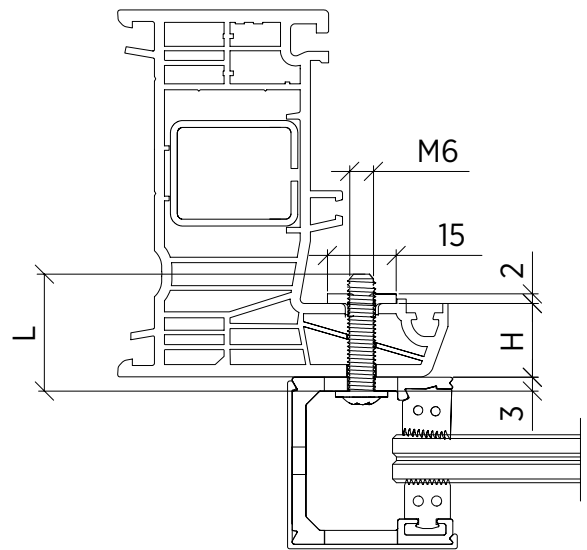

Rolluikgeleidingsprofiel – SKYFORCE SLIM

Lmin. (schroef) = H (raam) + 5mm

Montagestrip

| De montagestrip moet worden aangepast aan de SKY**FORCE** hoogte.

| Materiaal: RVS 304

| VE: 2 montagestrips + 22 schroeven