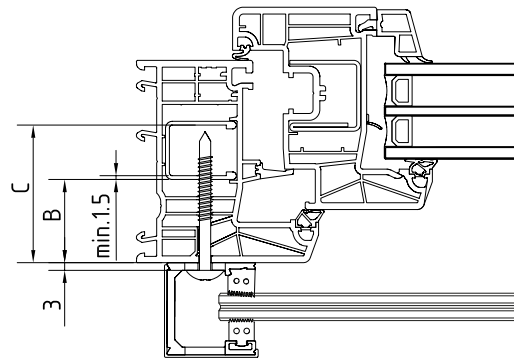

SKYFORCE SLIM