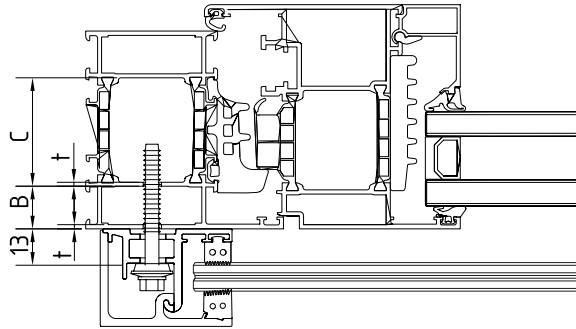

MONTAGE OP HET KOZIJN - ALUMINIUM

SKYFORCE TOP