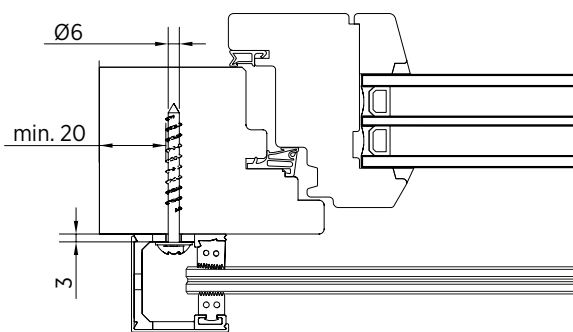

SKYFORCE SLIM