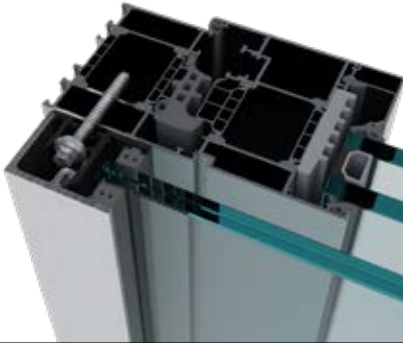

MONTAGE OP HET KOZIJN - ALUMINIUM

SKYFORCE TOP