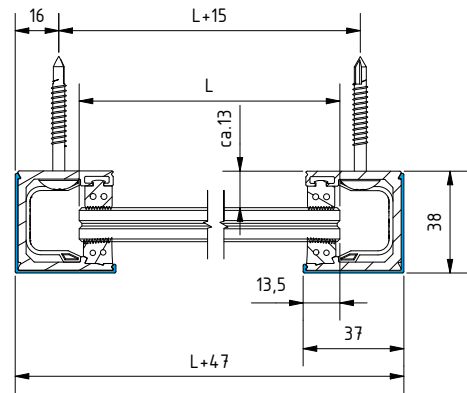

Montage van buitenaf (gevelzijde)

Montage van binnenuit (kamerzijde)

Glasafmeting

Glasmontage van buitenaf (gevelzijde)

Glasmontage van binnenuit (kamerzijde)

i Houd rekening met ten minste 5 mm zij-afstand bij de muur voor het vastklikken van de cover.