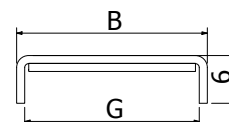

Model 2111		1000 mm	1500 mm	2000 mm	3000 mm	4000 mm
Breedte	Voor glasdiktes	Art. Nr.	Art. Nr.	Art. Nr.	Art. Nr.	Art. Nr.
14	10,76 - 11,52 mm	12.2111.141.31	12.2110.141.31	12.2112.141.31	12.2113.141.31	12.2114.141.31
16	12,76 - 13,52 mm	12.2111.161.31	12.2110.161.31	12.2112.161.31	12.2113.161.31	12.2114.161.31
20	16,76 - 17,52 mm	12.2111.201.31	12.2110.201.31	12.2112.201.31	12.2113.201.31	12.2114.201.31
24	20,76 - 21,52 mm	12.2111.241.31	12.2110.241.31	12.2112.241.31	12.2113.241.31	12.2114.241.31