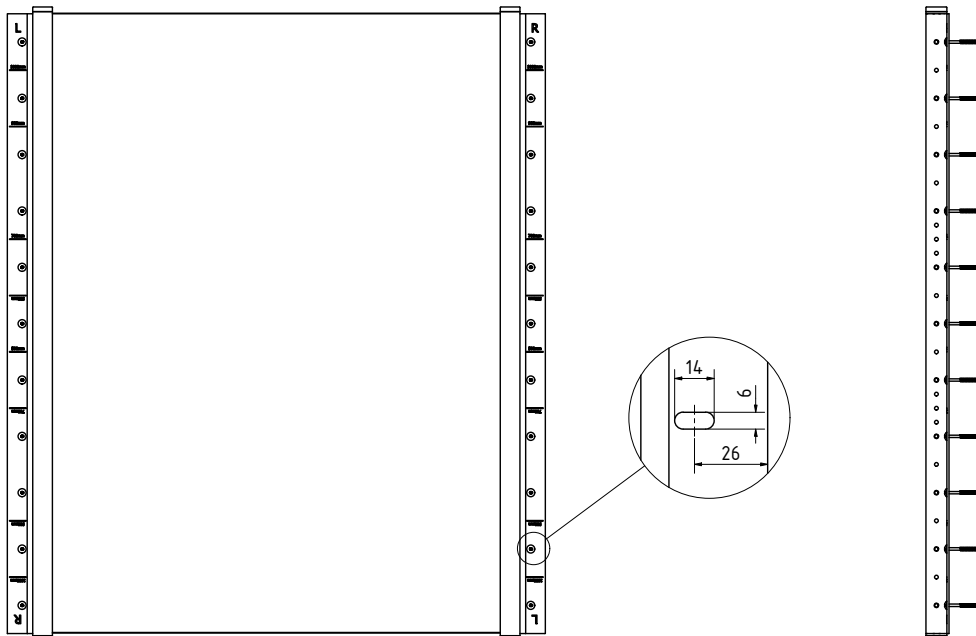

SKYFORCE TOP in de LogiKal software

SKYFORCE T MONTAGE | SKYFORCE SIDE

SKYFORCE T MONTAGE | SKYFORCE SIDE

Bevestigingsafstanden voor verschillende lengtes

Voor afstanden van de schroefverbindingen van SKYFORCE Side in het T-profiel, zie pag. 13 (SKYFORCE Side).
De lengte van de T-profielen op de hoogte van de SKYFORCE sets (max.1100 mm) inkorten.