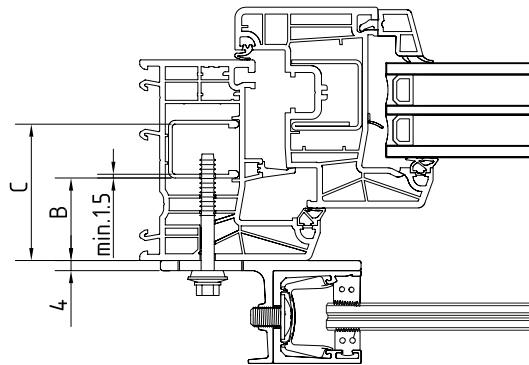

MONTAGE OP HET KOZIJN - KUNSTSTOF

SKYFORCE TOP

SKYFORCE SLIM

i Houd rekening met ten minste 5 mm zij-afstand bij de muur voor het vastklikken van de cover.

SKYFORCE T

BEVESTIGING - KUNSTSTOF

Zelftappende bevestigingsschroef