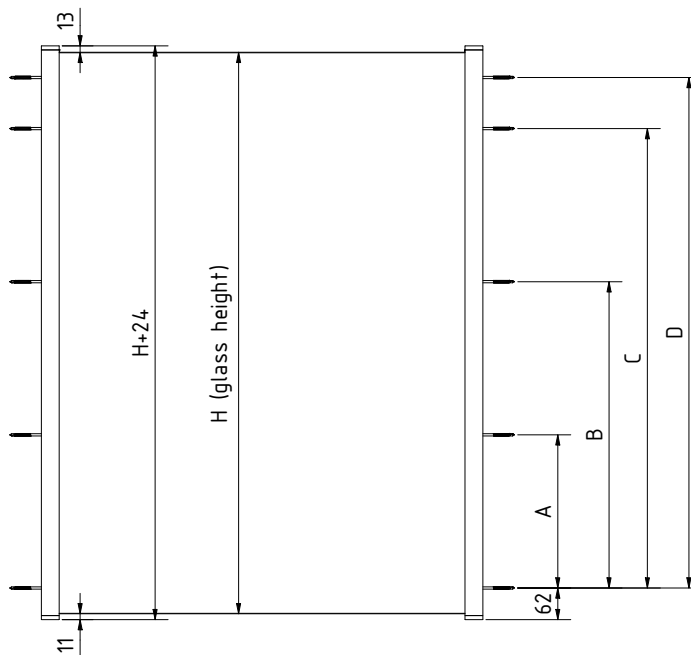

SKYFORCE SIDE MONTAGE

Bevestigingsafstanden voor verschillende lengtes