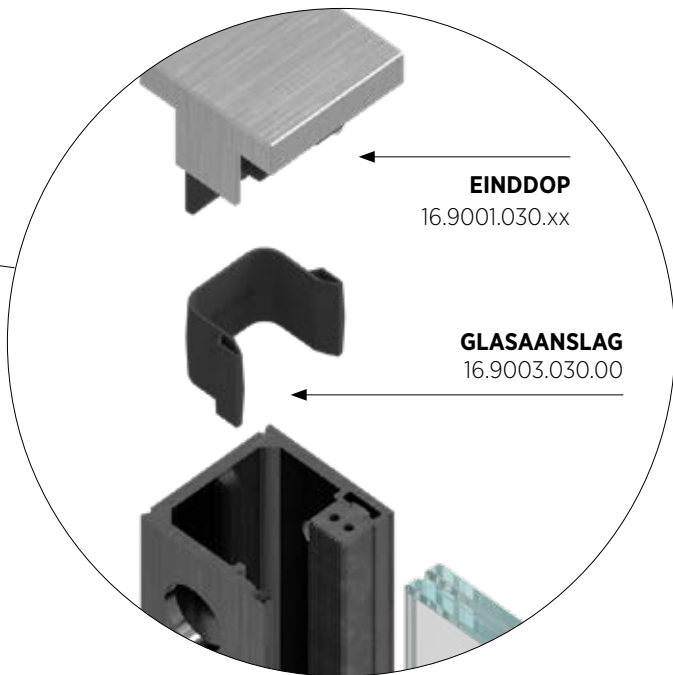

CONFIGURE IT OUT!

DE SKYFORCE CONFIGURATOR VAN ONLEVEL

WWW.ONLEVEL-SHOP.COM

SKYFORCE SLIM MONTAGE, 2-ZIJDIGE AFDEKKING

2-ZIJDIG AFDEKPROFIEL
16.9532.005.xx

SKYFORCE SLIM MONTAGE, 2-ZIJDIGE AFDEKKING

Bevestigingsafstanden voor verschillende lengtes

Montage van buitenaf (gevelzijde)

Montage van binnenuit (kamerzijde)

Glasafmeting

Glasmontage van buitenaf (gevelzijde)

Glasmontage van binnenuit (kamerzijde)

i Houd rekening met ten minste 5 mm zij-afstand bij de muur voor het vastklikken van de cover.