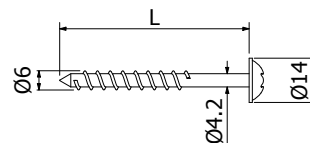

Model 9007	RVS 316 (buiten)
Lengte	Art. Nr.
60 mm	16.9007.660.30
80 mm	16.9007.680.30
100 mm	16.9007.699.30