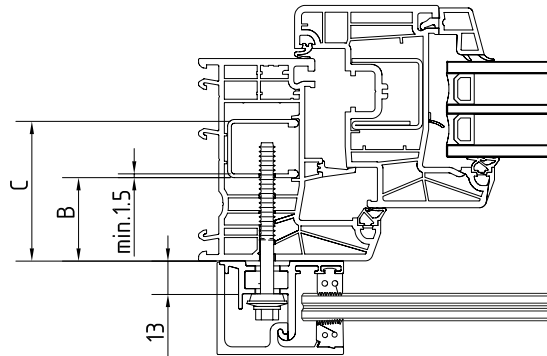

MONTAGE OP HET KOZIJN - KUNSTSTOF

SKYFORCE TOP