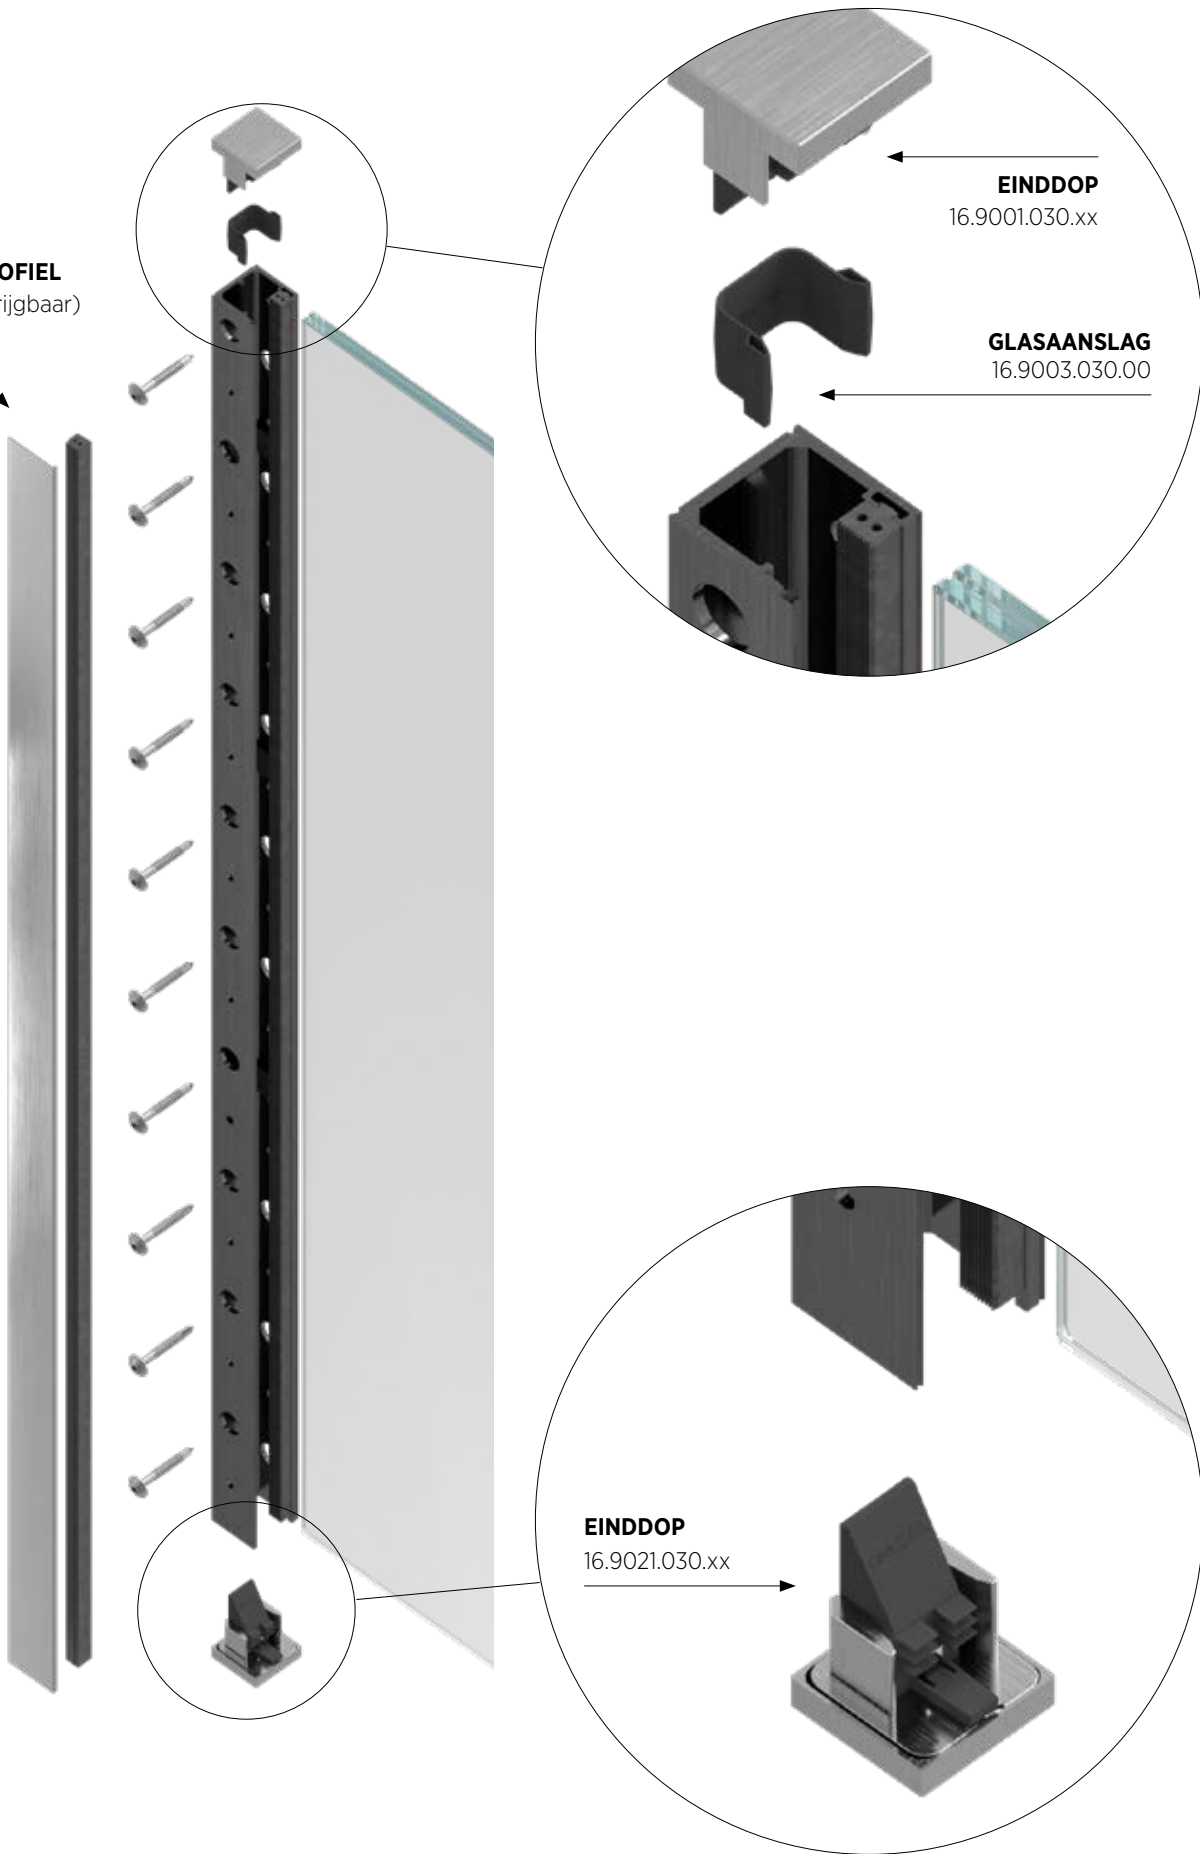

SKYFORCE SLIM MONTAGE, 1-ZIJDIGE AFDEKKING

1-ZIJDIG AFDEKPROFIEL
(Alleen in 5 m. verkrijgbaar)
16.9533.005.xx

EINDDOP
16.9001.030.xx

GLASAANSLAG
16.9003.030.00

EINDDOP
16.9021.030.xx