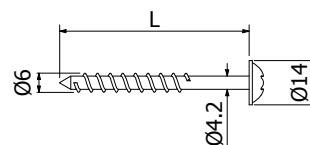

Middenstijlmontage - SKYFORCE

SKYFORCE T

BEVESTIGING - HOUT

Rolluikgeleiderail

Bevestigingsschroef - SKYFORCE SLIM, TOP en SIDE

| Oppervlakte buitentoepassing: RVS 316 (buiten)
| Ø 5,5 mm
| VE: 12 stuks

Model 9007	RVS 316 (buiten)
Lengte	Art. Nr.
60 mm	16.9007.660.30
80 mm	16.9007.680.30
100 mm	16.9007.699.30