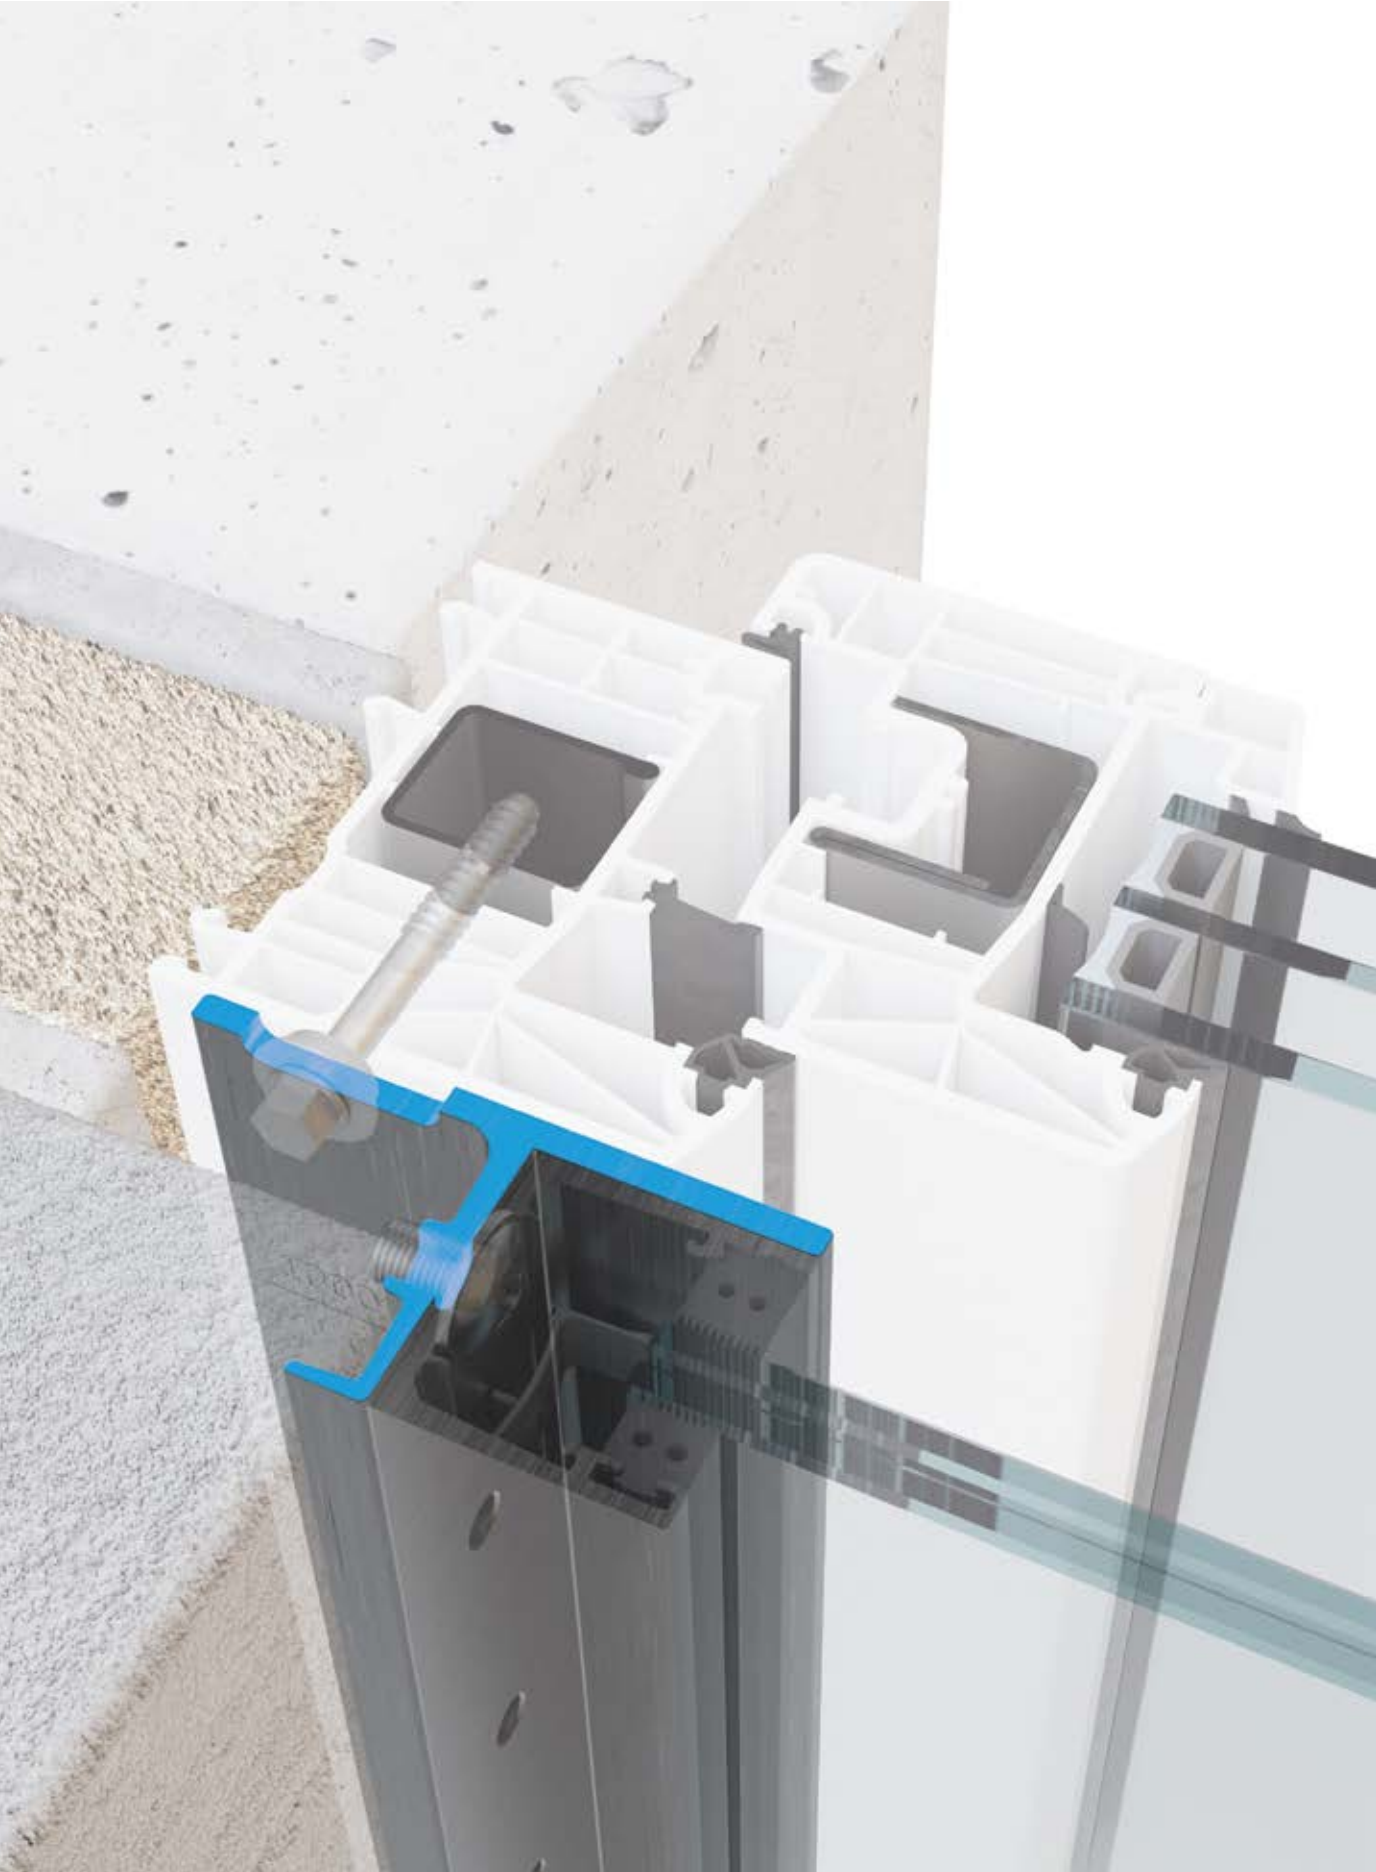

SKYFORCE TOP in de LogiKal software

SKYFORCE T MONTAGE | SKYFORCE SIDE

SKYFORCE T MONTAGE | SKYFORCE SIDE

Bevestigingsafstanden voor verschillende lengtes

Voor afstanden van de schroefverbindingen van SKYFORCE Side in het T-profiel, zie pag. 13 (SKYFORCE Side).
De lengte van de T-profielen op de hoogte van de SKYFORCE sets (max.1100 mm) inkorten.