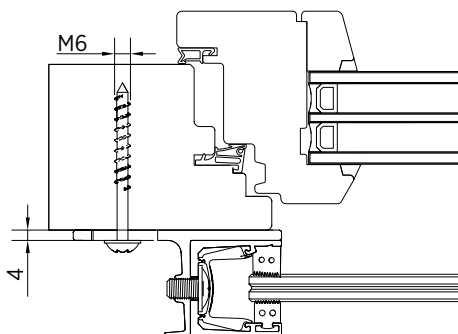

MONTAGE OP HET KOZIJN - HOUT-ALUMINIUM

SKYFORCE TOP

SKYFORCE SLIM

i Houd rekening met ten minste 5 mm zij-afstand bij de muur voor het vastklikken van de cover.

Middenstijlmontage - SKYFORCE

SKYFORCE T

BEVESTIGING - HOLZ-ALUMINIUM