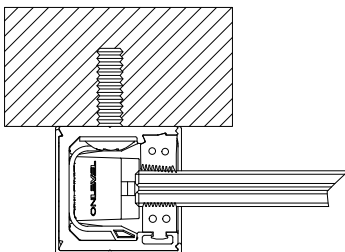

Model 2030	Onbehandeld	Aluminium geanodiseerd	RAL
Max. Glashoogte / Glasdikte	Art. Nr.	Art. Nr.	Art. Nr.
3000 mm / 10,76 - 21,52 mm	16.3030.000.10	16.3030.000.11	16.3030.000.13/16/18

Oppervlaktecode	.13	RAL glanzend
.10	Aluminium onbehandeld	.16 RAL mat gestructureerd
.11	Aluminium geanodiseerd	.18 RAL mat

ONLEVEL rekent een insteltoeslag voor RAL-kleuren bij aantallen < 5 stuks per artikel, per order, per levering.