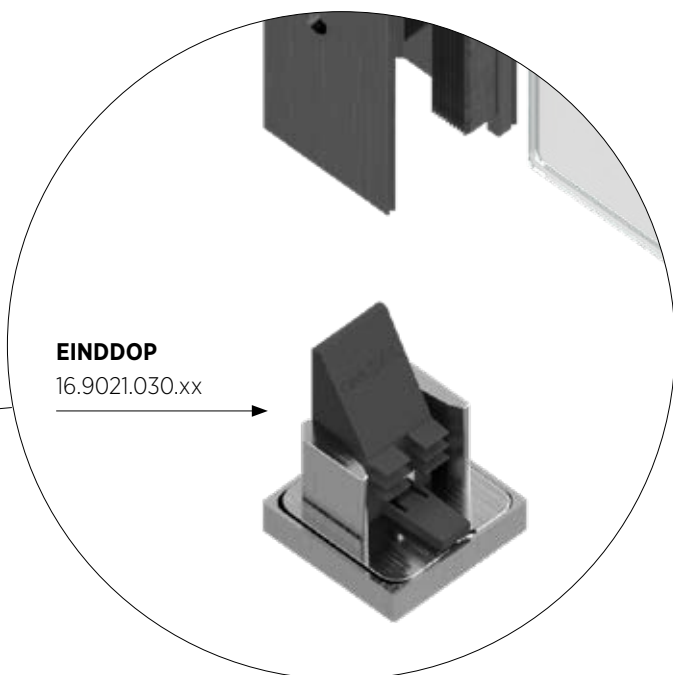

CONFIGURE IT OUT!

DE SKYFORCE CONFIGURATOR VAN ONLEVEL

WWW.ONLEVEL-SHOP.COM

SKYFORCE SLIM MONTAGE, 2-ZIJDIGE AFDEKKING

2-ZIJDIG AFDEKPROFIEL
16.9532.005.xx

SKYFORCE SLIM MONTAGE, 2-ZIJDIGE AFDEKKING

Bevestigingsafstanden voor verschillende lengtes