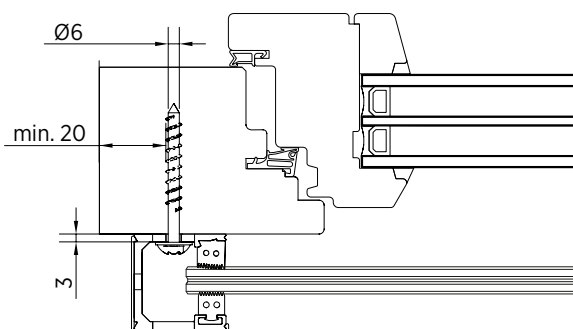

SKYFORCE SLIM