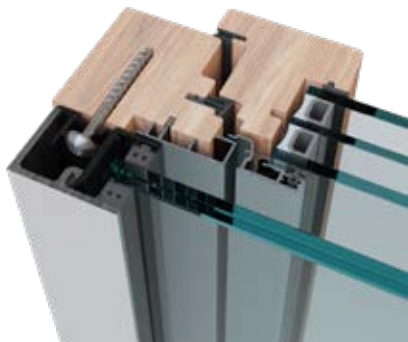

MONTAGE OP HET KOZIJN - HOUT-ALUMINIUM

SKYFORCE TOP