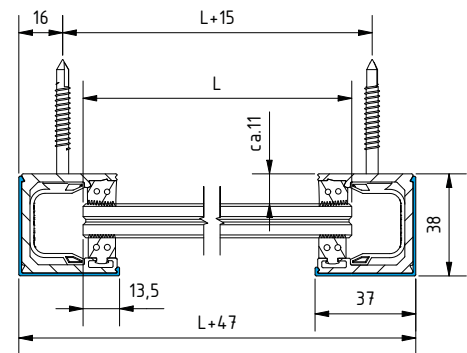

Montage van buitenaf (gevelzijde)

Montage van binnenuit (kamerzijde)

Glasafmeting

Glasmontage van buitenaf (gevelzijde)

Glasmontage van binnenuit (kamerzijde)

i Houd rekening met ten minste 5 mm zij-afstand bij de muur voor het vastklikken van de cover.