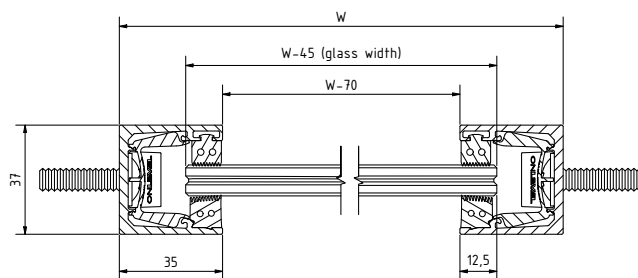

SKYFORCE SIDE MONTAGE

GLASRUBBER VALZIJE
16.92xx.250.60

SKYFORCE SIDE MONTAGE

Bevestigingsafstanden voor verschillende lengtes

Glasafmeting

Glashoogte (H)	500	700	900	1000	1100	1200
A	100	100	200	200	300	300
B	200	300	400	500	600	600
C	300	500	700	800	900	1000
D	400	600	800	900	1000	1100