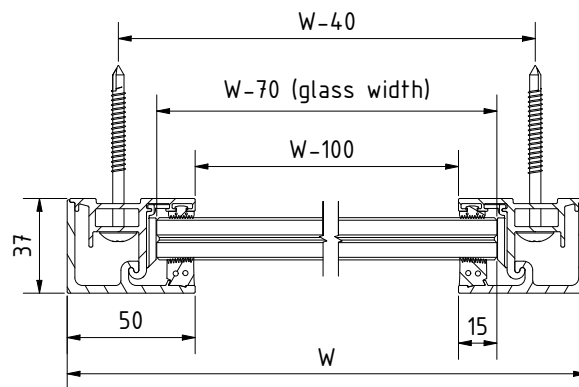

SKYFORCE TOP MONTAGE

Bevestigingsafstanden voor verschillende lengtes

Glashoogte (H)	500	700	900	1000	1100	1200
A	100	200	200	200	200	300
B	200	400	400	400	500	600
C	300	500	600	700	800	900
D	400	600	700	800	900	1000
E	-	-	800	900	1000	1100

Afmetingen in mm

Glasafmeting complete set

Glasafmeting middenstuk

Frans balkon - 2-delige complete set

| Beschermrand vind je op pagina 34.

| Schroeven niet inbegrepen. Geschikte bevestigingsmiddelen vind je bij de inbouwvoorbeelden vanaf blz. 20.