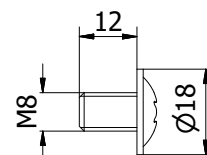

SKYFORCE SIDE MONTAGE

Bevestigingsafstanden voor verschillende lengtes

Glasafmeting

Glashoogte (H)	500	700	900	1000	1100	1200
A	100	100	200	200	300	300
B	200	300	400	500	600	600
C	300	500	700	800	900	1000
D	400	600	800	900	1000	1100

Afmetingen in mm

Bevestigingschroef voor aluminium en stalen kozijn

| Oppervlakte buitenoepassing: 316 (buiten)
| VE: 10 stuks

Model 1190

RVS 316 (buiten)

Art. Nr.

91.1190.812.30

Frans balkon - 2-delige complete set

| Beschermrand vind je op pagina 34.

| Schroeven niet inbegrepen. Geschikte bevestigingsmiddelen vind je bij de inbouwvoorbeelden vanaf blz. 20.

Glashoogte (H)	500 mm	700 mm	900 mm	1000 mm	1100 mm	1200 mm
Rubberset voor	Art. Nr.	Art. Nr.	Art. Nr.	Art. Nr.	Art. Nr.	Art. Nr.
10,76 - 12,76 mm	16.2005.011.xx	16.2007.011.xx	16.2009.011.xx	16.2010.011.xx	16.2011.011.xx	16.2012.011.xx
17,52 - 21,52 mm	16.2005.018.xx	16.2007.018.xx	16.2009.018.xx	16.2010.018.xx	16.2011.018.xx	16.2012.018.xx

Snel & gemakkelijk

Op onze ONLEVEL-website vind je nog meer nuttige informatie. Uitleg- en installatievideo's, foto's en downloads, en ook een configurator die je automatisch helpt bij de glasberekening.