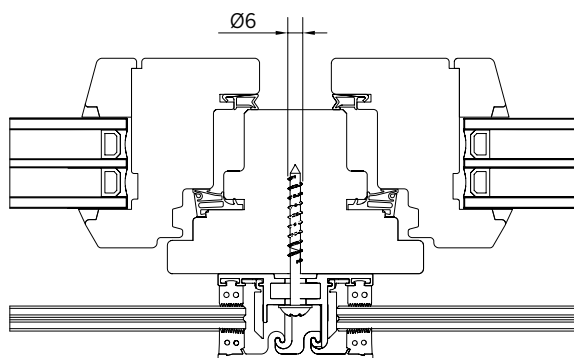

Middenstijlmontage - SKYFORCE