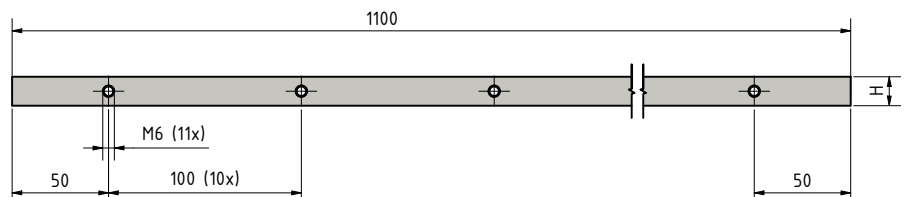

Montagestrip

| De montagestrip moet worden aangepast aan de SKY**FORCE** hoogte.

| Materiaal: RVS 304

| VE: 2 montagestrips + 22 schroeven

| Geschikt boorsjabloon voor montagestrips: 90.0100.240.20

| Geschikte schroeven voor montagestrips:

- M6x10 mm: 91.1190.610.20-22
- M6x20 mm: 91.1190.620.20-22
- M6x25 mm: 91.1190.625.20-22
- M6x30 mm: 91.1190.630.20-22
- M6x35 mm: 91.1190.635.20-22

Schroeven dienen apart te worden besteld. De lengte is afhankelijk van de breedte: "H".

Model 9036	RVS 304
Breedte x Lengte	Art. Nr.
15 x 1100 mm	16.9036.011.20