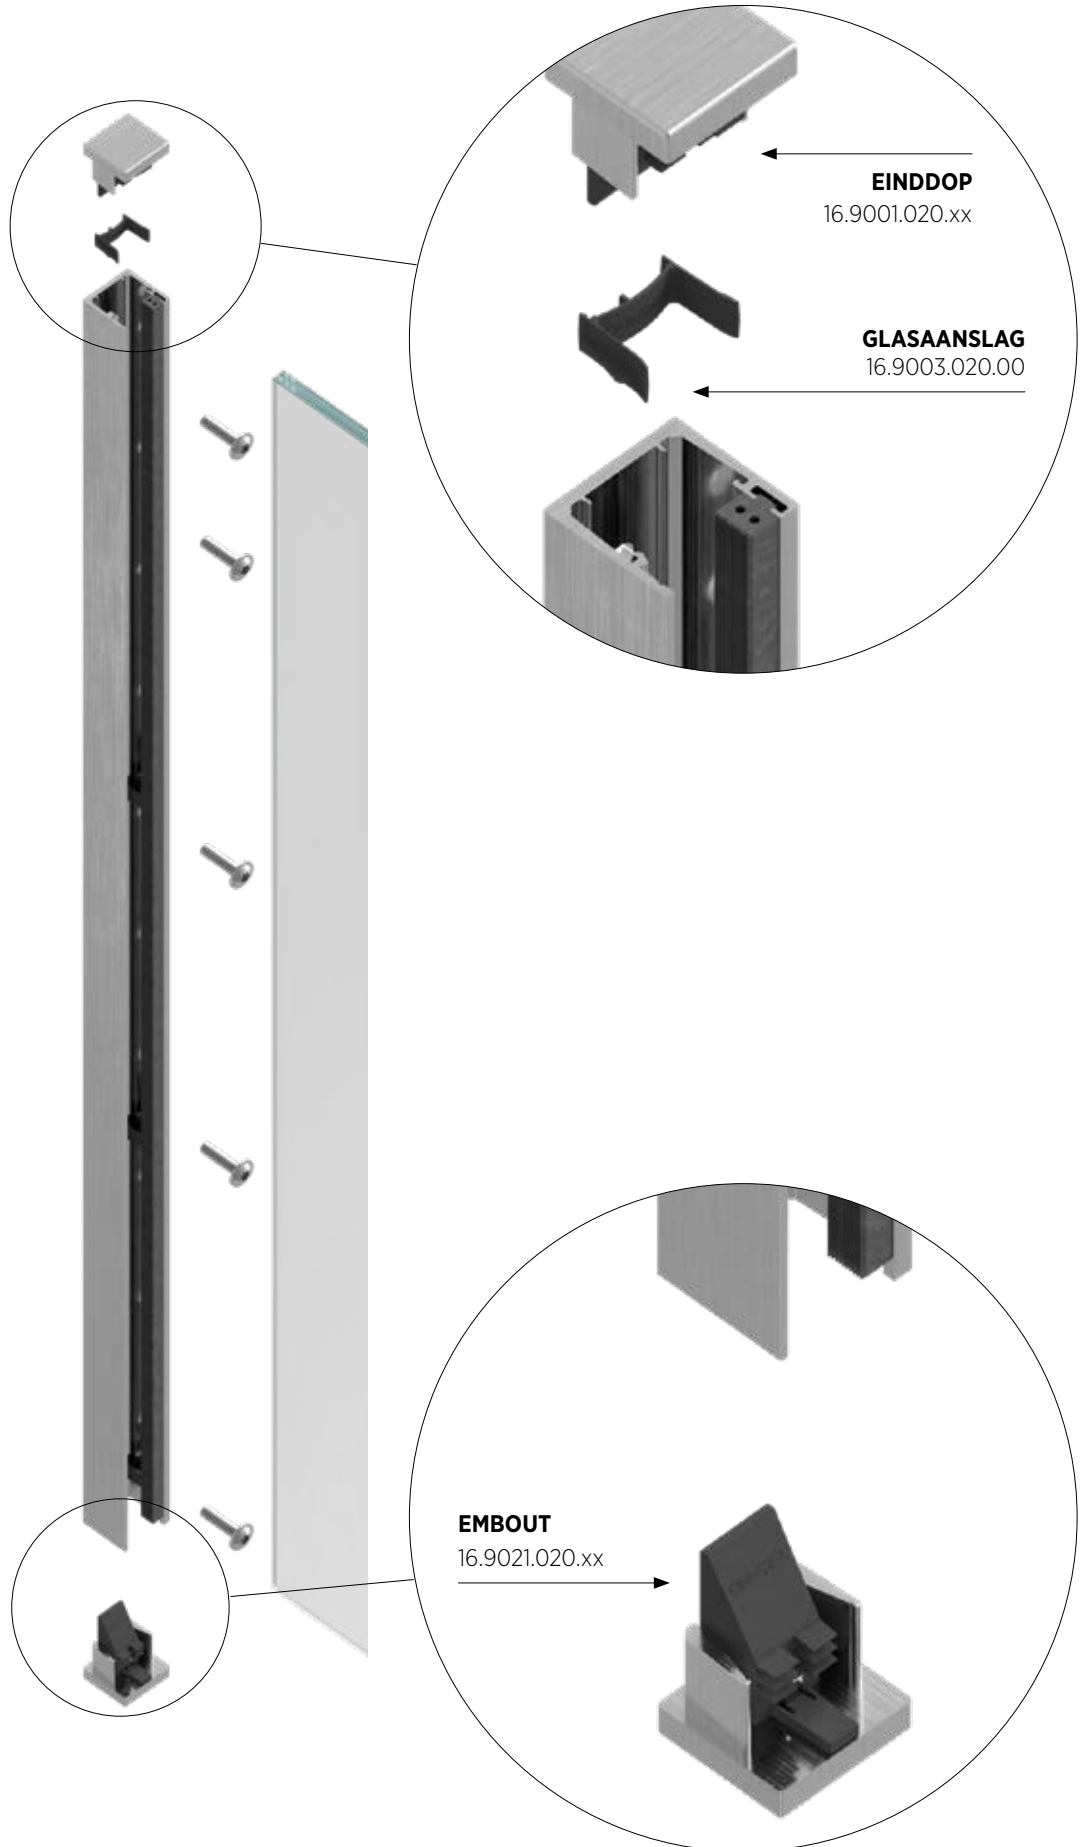

SKYFORCE SIDE MONTAGE

GLASRUBBER VALZIJE
16.92xx.250.60