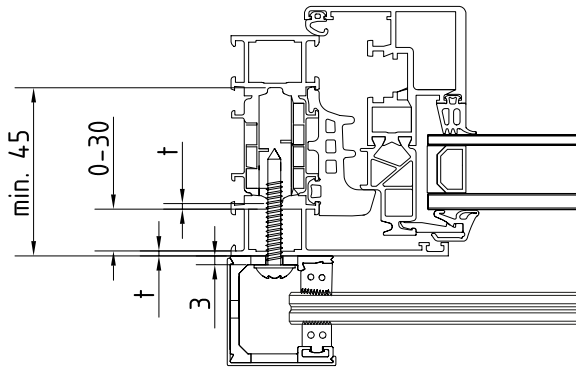

MONTAGE OP HET KOZIJN - ALUMINIUM

SKYFORCE TOP

SKYFORCE SLIM

i Houd rekening met ten minste 5 mm zij-afstand bij de muur voor het vastklikken van de cover.

BEVESTIGING - ALUMINIUM

Zelftappende bevestigingsschroef