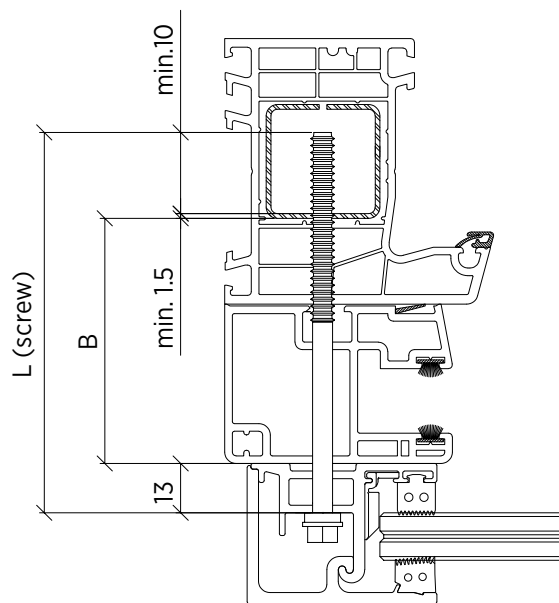

ROLLUIKGELEIDINGSPROFIEL

Rolluikgeleidingsprofiel – SKYFORCE TOP

Lmin. (schroef) = B + 25 mm