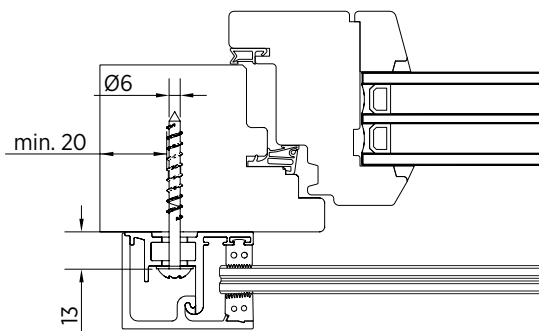

MONTAGE OP HET KOZIJN - HOUT

SKYFORCE TOP