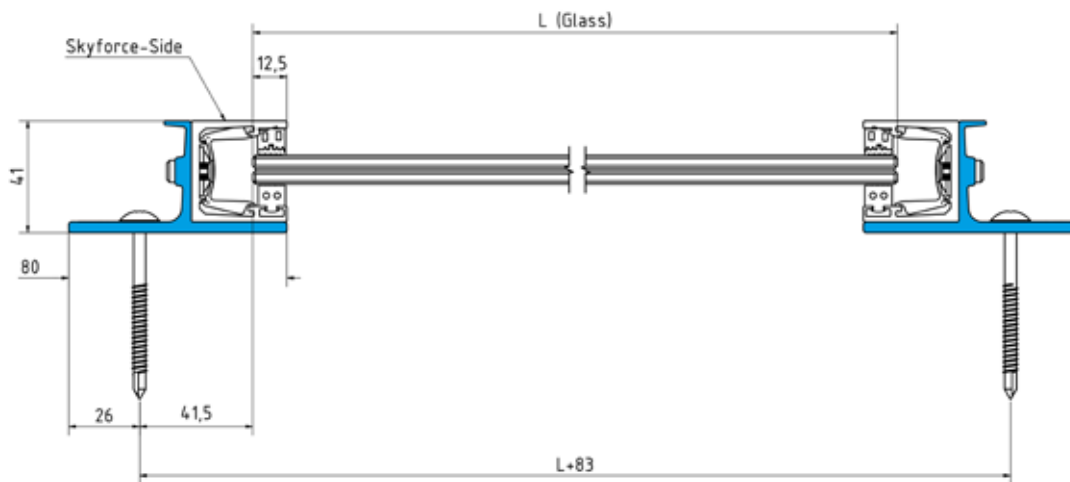

Glasafmeting

Frans balkon - T-stijl