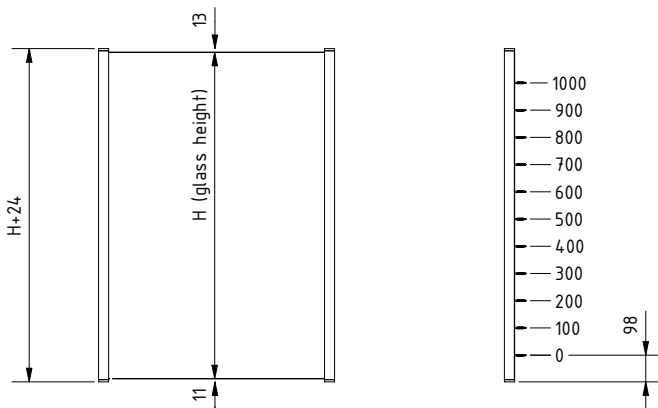

Montage van buitenaf (gevelzijde)

Montage van binnenuit (kamerzijde)

Glasafmeting

Glasmontage van buitenaf (gevelzijde)

Glasmontage van binnenuit (kamerzijde)

i Houd rekening met ten minste 5 mm zij-afstand bij de muur voor het vastklikken van de cover.