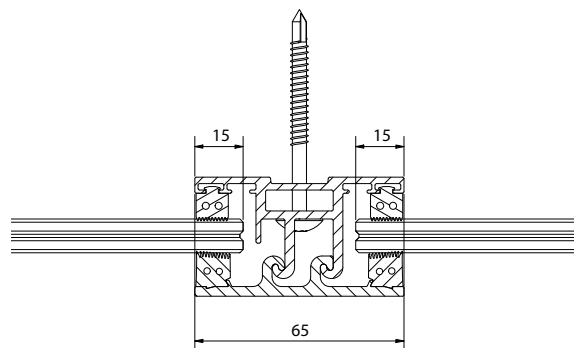

SKYFORCE TOP MONTAGE

Bevestigingsafstanden voor verschillende lengtes

Glashoogte (H)	500	700	900	1000	1100	1200
A	100	200	200	200	200	300
B	200	400	400	400	500	600
C	300	500	600	700	800	900
D	400	600	700	800	900	1000
E	-	-	800	900	1000	1100

Afmetingen in mm

Glasafmeting complete set

Glasafmeting middenstuk

Frans balkon - 2-delige complete set

| Beschermrand vind je op pagina 34.

| Schroeven niet inbegrepen. Geschikte bevestigingsmiddelen vind je bij de inbouwvoorbeelden vanaf blz. 20.