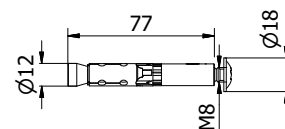

Model 9020	RVS 316 (buiten)
	Art. Nr.
	16.9020.835.30