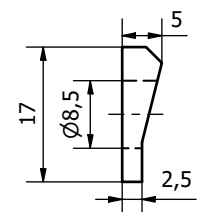

Model 9037	Kunststof
Art. Nr.	
	16.9037.011.42