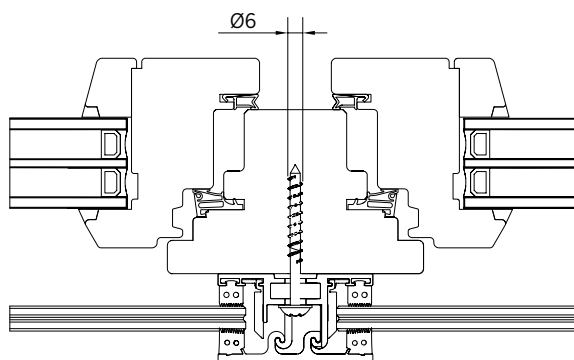

MONTAGE OP HET KOZIJN - HOUT-ALUMINIUM

SKYFORCE TOP

SKYFORCE SLIM

i Houd rekening met ten minste 5 mm zij-afstand bij de muur voor het vastklikken van de cover.

Middenstijlmontage - SKYFORCE

SKYFORCE T

BEVESTIGING - HOLZ-ALUMINIUM