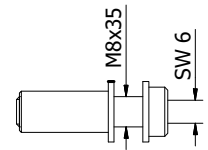

Model 9006	RVS 316 (buiten)
	Art. Nr.
	16.9006.835.30