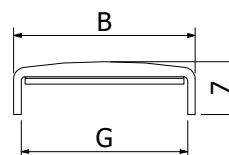

Model 2111		1000 mm	1500 mm	2000 mm	3000 mm	4000 mm
Breedte	Voor glasdiktes	Art. Nr.	Art. Nr.	Art. Nr.	Art. Nr.	Art. Nr.
14	10,76 - 11,52 mm	11.2111.141.11	11.2110.141.11	11.2112.141.11	11.2113.141.11	11.2114.141.11
16	12,76 - 13,52 mm	11.2111.161.11	11.2110.161.11	11.2112.161.11	11.2113.161.11	11.2114.161.11
20	16,76 - 17,52 mm	11.2111.201.11	11.2110.201.11	11.2112.201.11	11.2113.201.11	11.2114.201.11
24	20,76 - 21,52 mm	11.2111.241.11	11.2110.241.11	11.2112.241.11	11.2113.241.11	11.2114.241.11
28	25 - 25,52 mm	11.2111.281.11	11.2110.281.11	11.2112.281.11	11.2113.281.11	11.2114.281.11