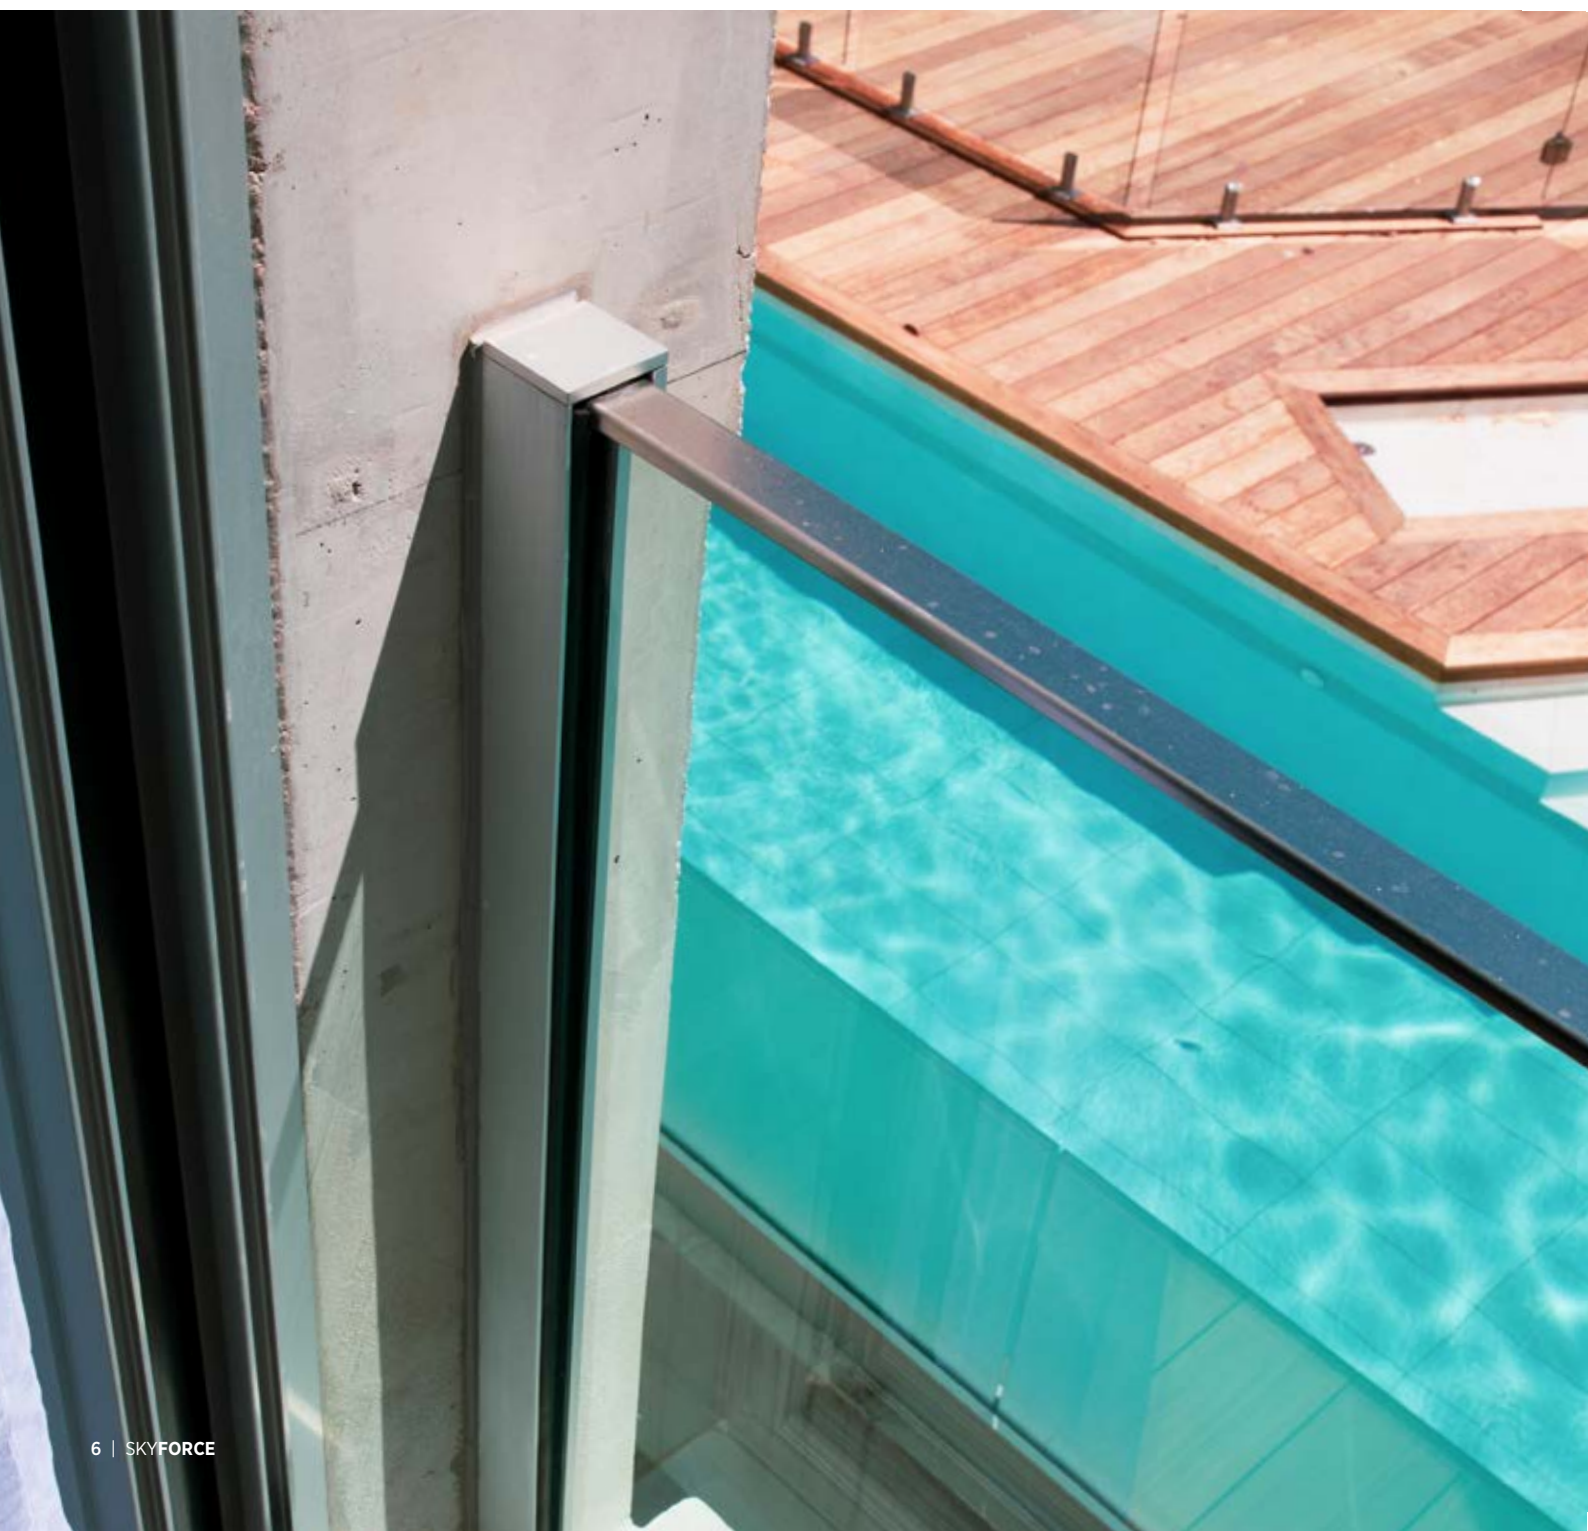

GLASAFMETINGEN

Glasbreedte tot	Glasdikte	Glashoogte
1200 mm	10,76 mm	800 - 1200 mm
1400 mm	12,76 mm	500 - 1200 mm
1700 mm	17,52 mm	500 - 1200 mm
2500 mm	21,52 mm	300 - 1200 mm

Bezoek alstublieft onze website voor statische berekeningen.