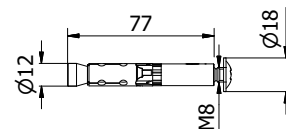

Fischer bevestigingsanker FH II 12/M8 I A4

| Oppervlakte buitentoepassing: RVS 316 (buiten)
| VE: 10 stuks

Model 9029	RVS 316 (buiten)
	Art. Nr.
	16.9029.835.30