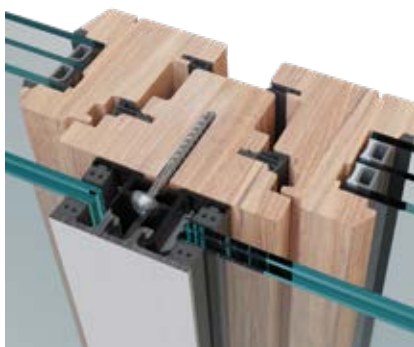

Middenstijlmontage - SKYFORCE