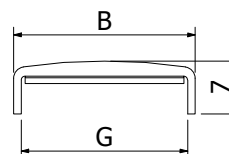

Model 2111		1000 mm	1500 mm	2000 mm	3000 mm	4000 mm
Breedte	Voor glasdiktes	Art. Nr.	Art. Nr.	Art. Nr.	Art. Nr.	Art. Nr.
14	10,76 - 11,52 mm	11.2111.141.xx	11.2110.141.xx	11.2112.141.xx	11.2113.141.xx	11.2114.141.xx
16	12,76 - 13,52 mm	11.2111.161.xx	11.2110.161.xx	11.2112.161.xx	11.2113.161.xx	11.2114.161.xx
20	16,76 - 17,52 mm	11.2111.201.xx	11.2110.201.xx	11.2112.201.xx	11.2113.201.xx	11.2114.201.xx
24	20,76 - 21,52 mm	11.2111.241.xx	11.2110.241.xx	11.2112.241.xx	11.2113.241.xx	11.2114.241.xx