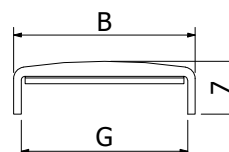

Beschermrand, zelfklevend, aluminium onbehandeld

| Hoogte 7 mm
| Dikte 1 mm
| VE: 1 stuks
| De kleefband wordt apart geleverd.

Model 2111		1000 mm	1500 mm	2000 mm	3000 mm	4000 mm
Breedte	Voor glasdiktes	Art. Nr.	Art. Nr.	Art. Nr.	Art. Nr.	Art. Nr.
14	10,76 - 11,52 mm	11.2111.141.10	11.2110.141.10	11.2112.141.10	11.2113.141.10	11.2114.141.10
16	12,76 - 13,52 mm	11.2111.161.10	11.2110.161.10	11.2112.161.10	11.2113.161.10	11.2114.161.10
20	16,76 - 17,52 mm	11.2111.201.10	11.2110.201.10	11.2112.201.10	11.2113.201.10	11.2114.201.10
24	20,76 - 21,52 mm	11.2111.241.10	11.2110.241.10	11.2112.241.10	11.2113.241.10	11.2114.241.10