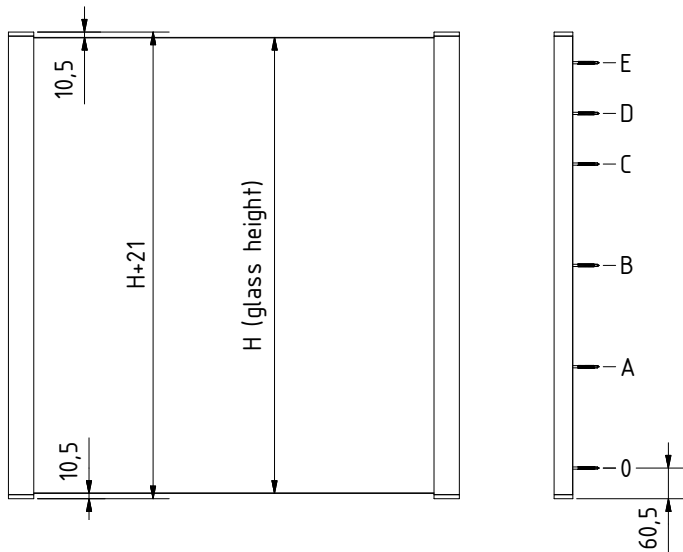

SKYFORCE TOP MONTAGE

Bevestigingsafstanden voor verschillende lengtes

Glashoogte (H)	500	700	900	1000	1100	1200
A	100	200	200	200	200	300
B	200	400	400	400	500	600
C	300	500	600	700	800	900
D	400	600	700	800	900	1000
E	-	-	800	900	1000	1100