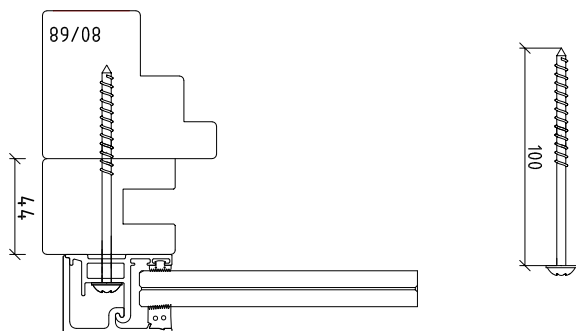

Middenstijlmontage - SKYFORCE

SKYFORCE T

BEVESTIGING - HOUT

Rolluikgeleiderail

Bevestigingsschroef - SKYFORCE SLIM, TOP en SIDE

| Oppervlakte buitentoepassing: RVS 316 (buiten)
| Ø 5,5 mm
| VE: 12 stuks

Model 9007	RVS 316 (buiten)
Lengte	Art. Nr.
60 mm	16.9007.660.30
80 mm	16.9007.680.30
100 mm	16.9007.699.30