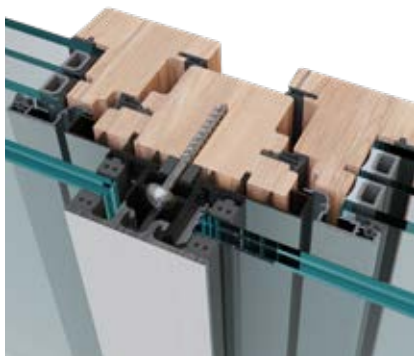

MONTAGE OP HET KOZIJN - HOUT-ALUMINIUM

SKYFORCE TOP

SKYFORCE SLIM

i Houd rekening met ten minste 5 mm zij-afstand bij de muur voor het vastklikken van de cover.

Middenstijlmontage - SKYFORCE

SKYFORCE T

BEVESTIGING - HOLZ-ALUMINIUM