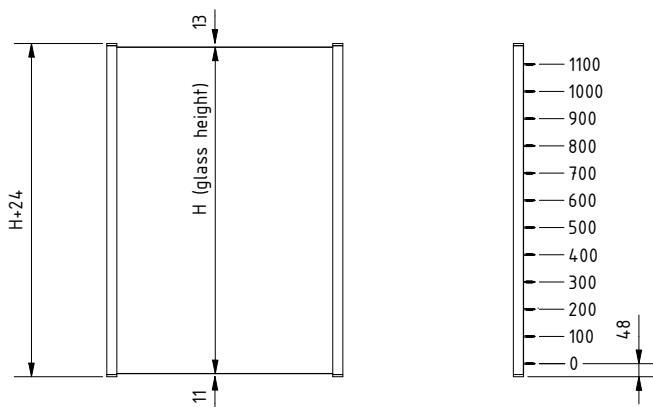

Montage van buitenaf (gevelzijde)

Montage van binnenuit (kamerzijde)

Glasafmeting

Glasmontage van buitenaf (gevelzijde)

Glasmontage van binnenuit (kamerzijde)

i Houd rekening met ten minste 5 mm zij-afstand bij de muur voor het vastklikken van de cover.