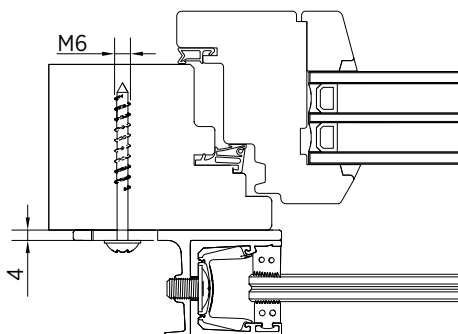

MONTAGE OP HET KOZIJN - HOUT

SKYFORCE TOP

SKYFORCE SLIM

i Houd rekening met ten minste 5 mm zij-afstand bij de muur voor het vastklikken van de cover.

Middenstijlmontage - SKYFORCE

SKYFORCE T