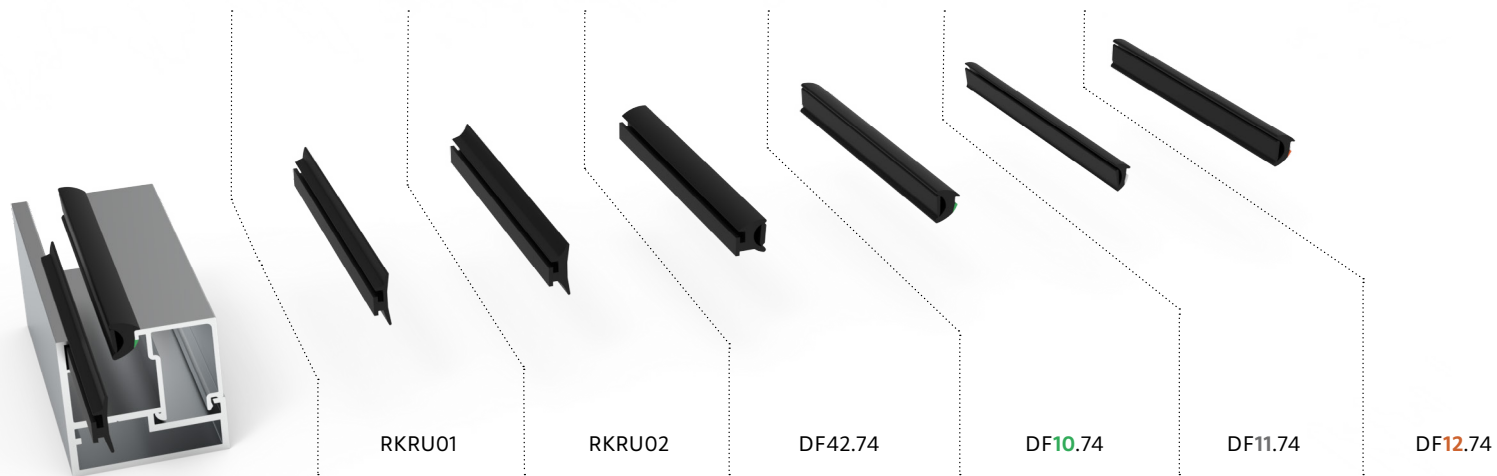

 RENATO FATTORINI

RAAMKADER I CADRE DE FENÊTRE I WINDOW FRAME

PRIJSLIJST I LISTE DE PRIX I PRICE LIST

Artikelnaam Nom de l'article Product name	Artikelcode Code de l'article Item code	
1. raamprofiel profil de fenêtre window profile	RKEDL.A RKEDL.RAL	
2. werkhoeck coin d'assemblage connector	WH001.Z	
3. glaslat latte à vitrage glazing bead	RKGL11.A RKGL18.A RKGL23.A RKGL24.A	RKGL11.RAL RKGL18.RAL RKGL23.RAL RKGL24.RAL
4. rubber caoutchouc rubber	RKRU01 RKRU02 DF42.74 DF10.74 DF11.74 DF12.74	

Artikelcode Code de l'article Item code	Brutoprijs Prix brut Gross price	Eenheid Unité Unit	Afwerking Finition Finish	Sectie Section Section	Type Type Type
RKEDL.A	163,00 €	6 m	● aluminium geanodiseerd anodisé anodized		raamprofiel profil de fenêtre window profile
RKEDL.RAL	216,00 €	6 m	● RAL kleur + afwerking couleur + finition color + finish		
WH001.Z	8,50 €	per stuk par pièce per piece	● aluminium geanodiseerd anodisé anodized		voorgeboorde werkhoek coin d'assemblage préforé pre-drilled connector

Artikelcode Code de l'article Item code	Brutoprijs Prix brut Gross price	Lengte Longueur Length [m]	Glasdikte Épaisseur du verre Glass thickness [mm]	Sectie Section Section	Type Type Type	Kleur Colour Color
RKRU01	2,05 €	1	8 - 11 16 - 22		rubber basisprofiel caoutchouc profil de base rubber base profile	● Zwart noir black
RKRU02	4,75 €	1	6 - 7			
DF42-012.74	50,00 €	12	12 - 15 24 - 30			
DF42-100.74	324,90 €	100	12 - 15 24 - 30			
DF42-200.74	609,60 €	200	12 - 15 24 - 30			
DF10-012.74	40,00 €	12	6 - 13 16 - 22		rubber kliklat caoutchouc latte à clip rubber click strip	
DF10-050.74	144,00 €	50	6 - 13 16 - 22			
DF10-250.74	640,00 €	250	6 - 13 16 - 22			
DF11-012.74	27,50 €	12	27 - 30			
DF11-050.74	99,00 €	50	14 - 15 24 - 30			
DF11-250.74	440,00 €	250	14 - 15 24 - 30			
DF12-012.74	33,75 €	12	14 - 15 24 - 30			
DF12-050.74	121,50 €	50	14 - 15 24 - 30			
DF12-250.74	540,00 €	250	14 - 15 24 - 30			