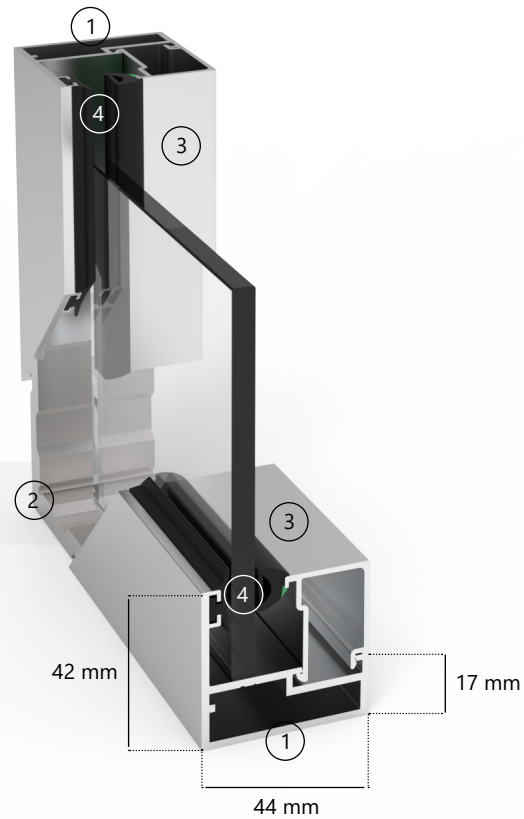

 RENATO FATTORINI

RAAMKADER I CADRE DE FENÊTRE I WINDOW FRAME

PRIJSLIJST I LISTE DE PRIX I PRICE LIST

Artikelnaam Nom de l'article Product name	Artikelcode Code de l'article Item code	
1. raamprofiel profil de fenêtre window profile	RKEDL.A RKEDL.RAL	
2. werkhoeck coin d'assemblage connector	WH001.Z	
3. glaslat latte à vitrage glazing bead	RKGL11.A RKGL18.A RKGL23.A RKGL24.A	RKGL11.RAL RKGL18.RAL RKGL23.RAL RKGL24.RAL
4. rubber caoutchouc rubber	RKRU01 RKRU02 DF42.74 DF10.74 DF11.74 DF12.74	

Artikelcode Code de l'article Item code	Brutoprijs Prix brut Gross price	Eenheid Unité Unit	Afwerking Finition Finish	Sectie Section Section	Type Type Type
RKEDL.A	163,00 €	6 m	● aluminium geanodiseerd anodisé anodized		raamprofiel profil de fenêtre window profile
RKEDL.RAL	216,00 €	6 m	● RAL kleur + afwerking couleur + finition color + finish		
WH001.Z	8,50 €	per stuk par pièce per piece	● aluminium geanodiseerd anodisé anodized		voorgeboorde werkhoek coin d'assemblage préforé pre-drilled connector

Artikelcode Code de l'article Item code	Brutoprijs Prix brut Gross price	Lengte Longueur Length [m]	Glasdikte Épaisseur du verre Glass thickness [mm]	Sectie Section Section	Type Type Type	Kleur Colour Color
RKRU01	2,05 €	1	8 - 11 16 - 22		rubber basisprofiel caoutchouc profil de base rubber base profile	● Zwart noir black
RKRU02	4,75 €	1	6 - 7			
DF42-012.74	50,00 €	12	12 - 15 24 - 30			
DF42-100.74	324,90 €	100	12 - 15 24 - 30			
DF42-200.74	609,60 €	200	12 - 15 24 - 30			
DF10-012.74	40,00 €	12	6 - 13 16 - 22		rubber kliklat caoutchouc latte à clip rubber click strip	
DF10-050.74	144,00 €	50	6 - 13 16 - 22			
DF10-250.74	640,00 €	250	6 - 13 16 - 22			
DF11-012.74	27,50 €	12	27 - 30			
DF11-050.74	99,00 €	50	14 - 15 24 - 30			
DF11-250.74	440,00 €	250	14 - 15 24 - 30			
DF12-012.74	33,75 €	12	14 - 15 24 - 30			
DF12-050.74	121,50 €	50	14 - 15 24 - 30			
DF12-250.74	540,00 €	250	14 - 15 24 - 30			