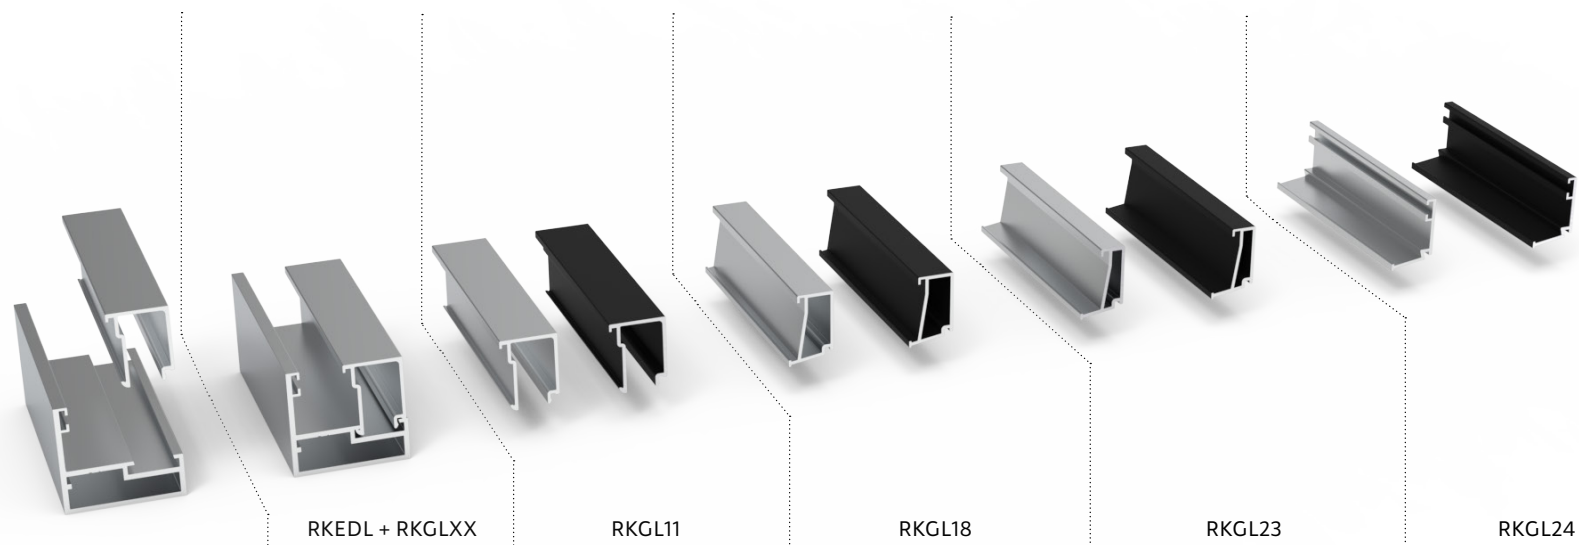

 RENATO FATTORINI

RAAMKADER I CADRE DE FENÊTRE I WINDOW FRAME

PRIJSLIJST I LISTE DE PRIX I PRICE LIST

Artikelnaam Nom de l'article Product name	Artikelcode Code de l'article Item code	
1. raamprofiel profil de fenêtre window profile	RKEDL.A RKEDL.RAL	
2. werkhoeck coin d'assemblage connector	WH001.Z	
3. glaslat latte à vitrage glazing bead	RKGL11.A RKGL18.A RKGL23.A RKGL24.A	RKGL11.RAL RKGL18.RAL RKGL23.RAL RKGL24.RAL
4. rubber caoutchouc rubber	RKRU01 RKRU02 DF42.74 DF10.74 DF11.74 DF12.74	

Artikelcode Code de l'article Item code	Brutoprijs Prix brut Gross price	Eenheid Unité Unit	Afwerking Finition Finish	Sectie Section Section	Type Type Type
RKEDL.A	163,00 €	6 m	● aluminium geanodiseerd anodisé anodized		raamprofiel profil de fenêtre window profile
RKEDL.RAL	216,00 €	6 m	● RAL kleur + afwerking couleur + finition color + finish		
WH001.Z	8,50 €	per stuk par pièce per piece	● aluminium geanodiseerd anodisé anodized		voorgeboorde werkhoek coin d'assemblage préforé pre-drilled connector

Artikelcode Code de l'article Item code	Brutoprijs Prix brut Gross price	Lengte Longueur Length [m]	Glasdikte Épaisseur du verre Glass thickness [mm]	Sectie Section Section	Type Type Type	Kleur Colour Color
RKRU01	2,05 €	1	8 - 11 16 - 22		rubber basisprofiel caoutchouc profil de base rubber base profile	● Zwart noir black
RKRU02	4,75 €	1	6 - 7			
DF42-012.74	50,00 €	12	12 - 15 24 - 30			
DF42-100.74	324,90 €	100	12 - 15 24 - 30			
DF42-200.74	609,60 €	200	12 - 15 24 - 30			
DF10-012.74	40,00 €	12	6 - 13 16 - 22		rubber kliklat caoutchouc latte à clip rubber click strip	
DF10-050.74	144,00 €	50	6 - 13 16 - 22			
DF10-250.74	640,00 €	250	6 - 13 16 - 22			
DF11-012.74	27,50 €	12	27 - 30			
DF11-050.74	99,00 €	50	14 - 15 24 - 30			
DF11-250.74	440,00 €	250	14 - 15 24 - 30			
DF12-012.74	33,75 €	12	14 - 15 24 - 30			
DF12-050.74	121,50 €	50	14 - 15 24 - 30			
DF12-250.74	540,00 €	250	14 - 15 24 - 30			