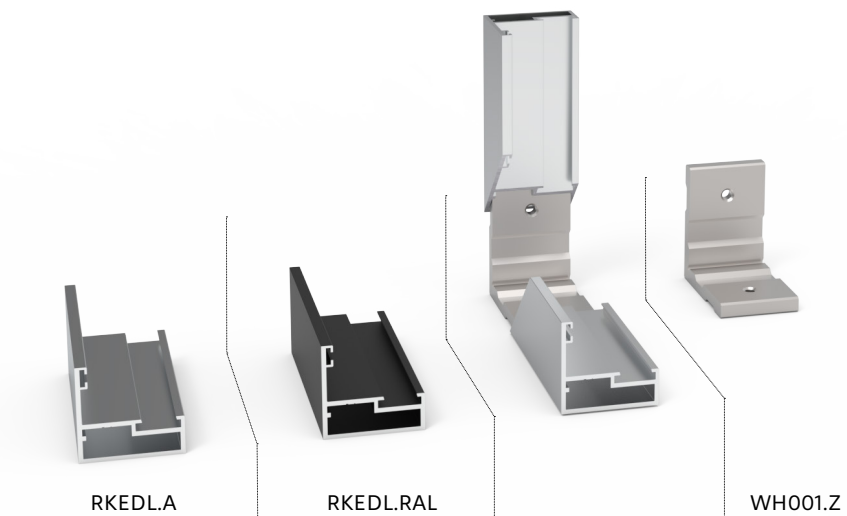

 RENATO FATTORINI

RAAMKADER I CADRE DE FENÊTRE I WINDOW FRAME

PRIJSLIJST I LISTE DE PRIX I PRICE LIST

Artikelnaam Nom de l'article Product name	Artikelcode Code de l'article Item code	
1. raamprofiel profil de fenêtre window profile	RKEDL.A RKEDL.RAL	
2. werkhoeck coin d'assemblage connector	WH001.Z	
3. glaslat latte à vitrage glazing bead	RKGL11.A RKGL18.A RKGL23.A RKGL24.A	RKGL11.RAL RKGL18.RAL RKGL23.RAL RKGL24.RAL
4. rubber caoutchouc rubber	RKRU01 RKRU02 DF42.74 DF10.74 DF11.74 DF12.74	

Artikelcode Code de l'article Item code	Brutoprijs Prix brut Gross price	Eenheid Unité Unit	Afwerking Finition Finish	Sectie Section Section	Type Type Type
RKEDL.A	163,00 €	6 m	● aluminium geanodiseerd anodisé anodized		raamprofiel profil de fenêtre window profile
RKEDL.RAL	216,00 €	6 m	● RAL kleur + afwerking couleur + finition color + finish		
WH001.Z	8,50 €	per stuk par pièce per piece	● aluminium geanodiseerd anodisé anodized		voorgeboorde werkhoek coin d'assemblage préforé pre-drilled connector