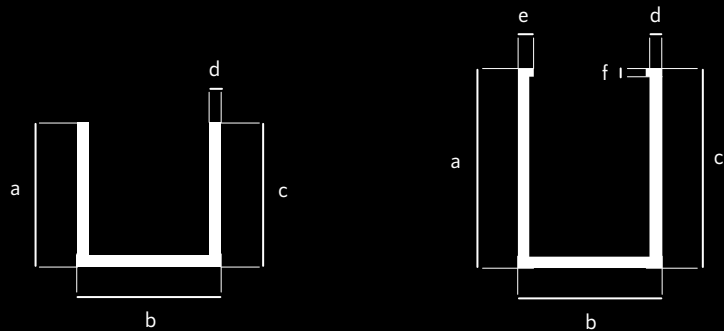

1	a= 15	b= 15	c= 15	d= 2		
2	a= 20	b= 15	c= 20	d= 2		
3	a= 25	b= 16	c= 25	d= 1,5		
4*	a= 25	b= 18	c= 25	d= 1,5	e= 2	f= 1
5	a= 10	b= 20	c= 10	d= 2		
6	a= 20	b= 20	c= 20	d= 2		
7	a= 30	b= 20	c= 30	d= 2		
8	a= 40	b= 20	c= 40	d= 2		
9	a= 25	b= 25	c= 25	d= 2		
10*	a= 50	b= 35	c= 50	d= 2,5	e= 3	f= 1
11	a= 10	b= 45	c= 10	d= 1,5		

* DROGE MONTAGE MOGELIJK | MONTAGE À SEC POSSIBLE | DRY INSTALLATION POSSIBLE
MATEN | MESURES | SIZES [MM]