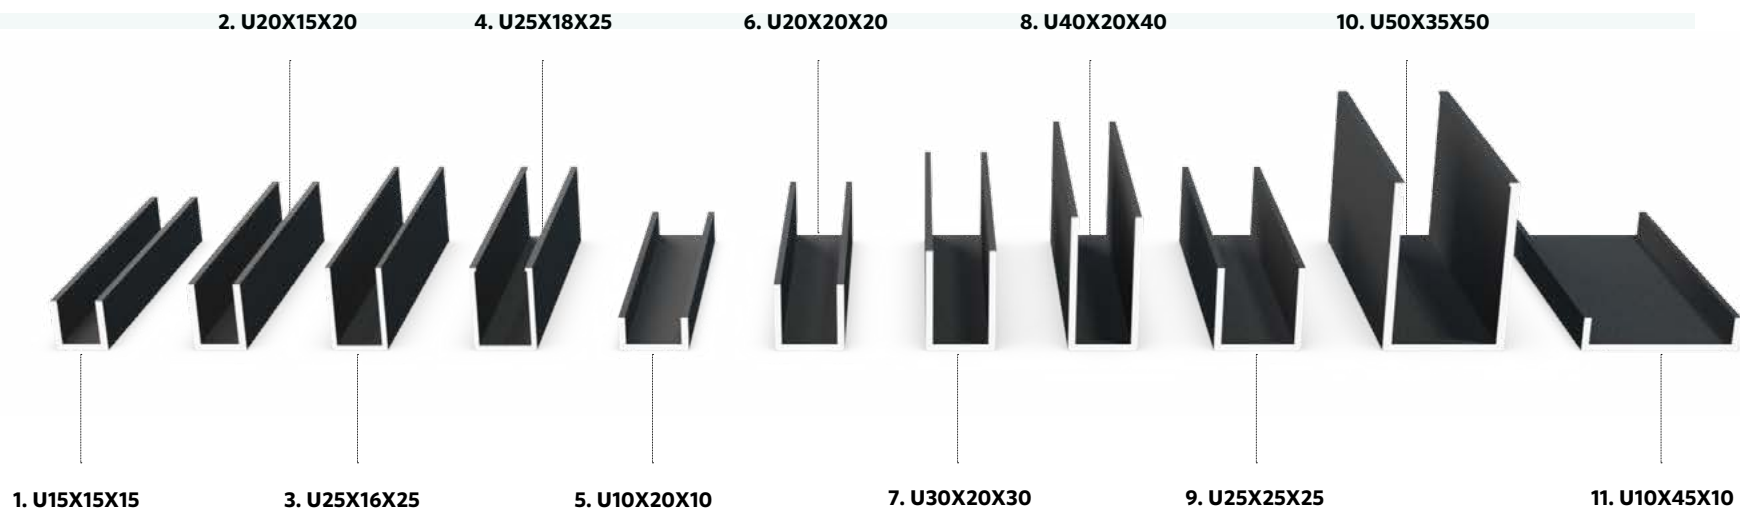

RF RENATO FATTORINI

U-PROFIELEN I PROFILS EN U I U PROFILES

PRIJSLIJST I LISTE DE PRIX I PRICE LIST

	.A	.K	.R	.9005S	.9010S	.RAL
LENGTE I LONGUEUR I LENGTH	6m	3m	6m	6m	6m	6m
U151515	32,86 €	103,42 €	*	40,04 €	*	73,39 €
U201520	39,29 €	107,98 €	56,29 €	46,00 €	*	79,53 €
U251625	*	*	*	35,68 €	*	68,57 €
U251825	38,00 €	*	*	46,31 €	*	77,17 €
U102010	*	*	*	38,33 €	*	71,13 €
U202020	43,29 €	110,82 €	62,03 €	52,75 €	52,75 €	81,05 €
U302030	58,57 €	*	83,93 €	71,38 €	71,38 €	97,91 €
U402040	74,29 €	*	*	90,52 €	*	123,52 €
U252525	54,86 €	*	*	66,85 €	*	91,66 €
U503550	126,00 €	*	*	153,55 €	*	186,13 €
U104510	*	*	*	42,82 €	*	75,07 €

- .A
- .K
- .R
- .9005S
- .9010S
- .RAL
- *

aluminium geanodiseerd natuur | aluminium anodisé naturel | natural anodized aluminium
aluminium gepolijst | aluminium poli | polished aluminium
aluminium geanodiseerd RVS-look | aluminium anodisé aspect inox | anodized aluminium with stainless steel look
RAL9005 structuurlak | RAL9005 peinture texturée | RAL9005 structure
RAL9010 structuurlak | RAL 9010 peinture texturée | RAL9010 structure
op maat gelakt | laqué sur mesure | custom painted
prijs op aanvraag | prix sur demande | price on request