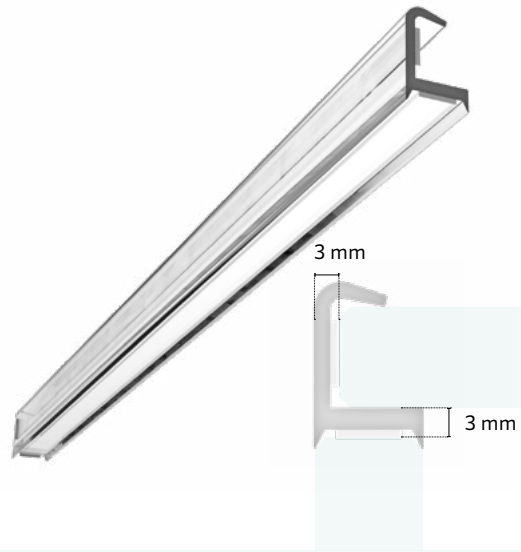

G2G180

Artikelcode Code de l'article Item code	Brutoprijs per lengte Prix brut par longueur Gross price per length	Lengte Longueur Length [m]	Glasdikte Épaisseur du verre Glass thickness [mm]	Afwerking Finition Finish	Connectie Connexion Connection	Materiaal Matériel Material
G2G180-10.66	22,70 €	3	10 55.2	○ helder clair clear	180° in lijn aligné aligned	kunststof plastique plastic
G2G180-12.66	23,50 €		12 66.2			
G2G180-16.66	49,40 €	4	88.2			
G2G180-10.9005	22,70 €	3	10 55.2	● zwart noir black		
G2G180-12.9005	23,50 €		12 66.2			
G2G180-16.9005	49,40 €	4	88.2			

G2G2W

Artikelcode Code de l'article Item code	Brutoprijs per lengte Prix brut par longueur Gross price per length	Lengte Longueur Length [m]	Glasdikte Épaisseur du verre Glass thickness [mm]	Afwerking Finition Finish	Connectie Connexion Connection	Materiaal Matériel Material
G2G2W-10.66	24,60 €	3	10 55.2	○ helder clair clear	T	kunststof plastique plastic
G2G2W-12.66	26,00 €		12 66.2			
G2G2W-10.9005	24,60 €		10 55.2	● zwart noir black		
G2G2W-12.9005	26,00 €		12 66.2			

G2G3W

Artikelcode Code de l'article Item code	Brutoprijs per lengte Prix brut par longueur Gross price per length	Lengte Longueur Length [m]	Glasdikte Épaisseur du verre Glass thickness [mm]	Afwerking Finition Finish	Connectie Connexion Connection	Materiaal Matériel Material
G2G3W-10.66	45,10 €	3	10 55.2	○ helder clair clear	3 richtingen directions	kunststof plastique plastic
G2G3W-12.66	46,60 €		12 66.2			