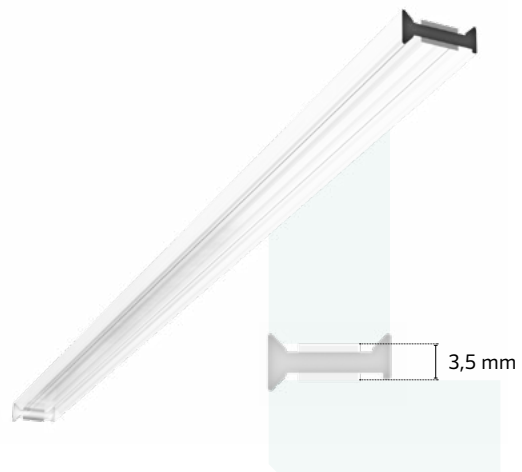

G2G180

Artikelcode Code de l'article Item code	Brutoprijs per lengte Prix brut par longueur Gross price per length	Lengte Longueur Length [m]	Glasdikte Épaisseur du verre Glass thickness [mm]	Afwerking Finition Finish	Connectie Connexion Connection	Materiaal Matériel Material
G2G180-10.66	22,70 €	3	10 55.2	○ helder clair clear	180° in lijn aligné aligned	kunststof plastique plastic
G2G180-12.66	23,50 €		12 66.2			
G2G180-16.66	49,40 €	4	88.2			
G2G180-10.9005	22,70 €	3	10 55.2	● zwart noir black		
G2G180-12.9005	23,50 €		12 66.2			
G2G180-16.9005	49,40 €	4	88.2			

G2G2W

Artikelcode Code de l'article Item code	Brutoprijs per lengte Prix brut par longueur Gross price per length	Lengte Longueur Length [m]	Glasdikte Épaisseur du verre Glass thickness [mm]	Afwerking Finition Finish	Connectie Connexion Connection	Materiaal Matériel Material
G2G2W-10.66	24,60 €	3	10 55.2	○ helder clair clear	T	kunststof plastique plastic
G2G2W-12.66	26,00 €		12 66.2			
G2G2W-10.9005	24,60 €		10 55.2	● zwart noir black		
G2G2W-12.9005	26,00 €		12 66.2			

G2G3W

Artikelcode Code de l'article Item code	Brutoprijs per lengte Prix brut par longueur Gross price per length	Lengte Longueur Length [m]	Glasdikte Épaisseur du verre Glass thickness [mm]	Afwerking Finition Finish	Connectie Connexion Connection	Materiaal Matériel Material
G2G3W-10.66	45,10 €	3	10 55.2	○ helder clair clear	3 richtingen directions	kunststof plastique plastic
G2G3W-12.66	46,60 €		12 66.2			

G2G90

Artikelcode Code de l'article Item code	Brutoprijs per lengte Prix brut par longueur Gross price per length	Lengte Longueur Length [m]	Glasdikte Épaisseur du verre Glass thickness [mm]	Afwerking Finition Finish	Connectie Connexion Connection	Materiaal Matériel Material
G2G90-10.66	33,10 €	3	10 55.2	○ helder clair clear	90° hoek angle	kunststof plastique plastic
G2G90-12.66	34,20 €		12 66.2			